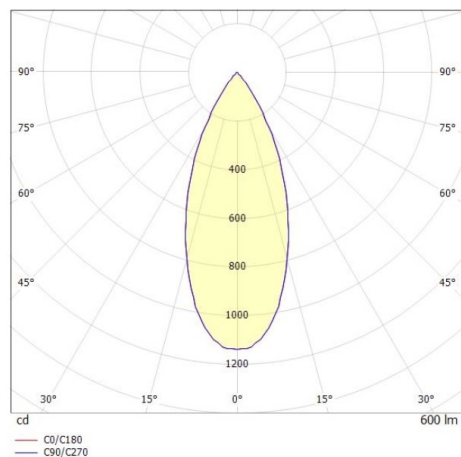

DARK NIGHT XS

527-0009020343050

DARK NIGHT TURN XS SD DOWNLIGHT EN SAILLIE en aluminium, blanc, RAL 9016, décor argent, réflecteur haute efficacité, métallisé sous vide, en aluminium angle de rayonnement 40°, émission direct, UGR <19, rotatif sur 355°, pivotant sur 25°, avec driver, max. 250mA, gradation: non dimmable, IP20

ILLUSTRATION

DONNÉES TECHNIQUES

Puissance système [W]	9
Source lumineuse	LED
Flux lumineux [lm]	600
Intensité courant sec. [mA]	250
Température de couleur [K]	2700K
IRC	PREMIUM>90
UGR	<19
Optique	réflecteur métallisé sous vide en aluminium
Driver	avec driver
Gradation	non dimmable
Emission de lumière	direct
Angle de rayonnement [°]	40°
Tension [V]	220-240V 50/60Hz
Matériel	aluminium
Hauteur [mm]	115
Diamètre [mm]	85
Indice de protection [IP]	IP20
Classe de protection	classe de protection I
Indice de résistance aux chocs	IK02
Poids net [kg]	0,67
Couleur luminaire	blanc
RAL	9016
Couleur éléments décoratifs	argent
N° EAN	9010506761269
Durée de vie [h]	L80 B10 50 000
Cl. d'efficacité énergétique	D
Nbre luminaires B16A	50

COURBE PHOTOMÉTRIQUE

Les valeurs indiquées sont des valeurs assignées. La puissance et le flux lumineux sous soumis à une tolérance d'environ 10 %. Tolérance de la température de couleur : +/- 150 K. Sauf indication contraire, les valeurs s'appliquent à une température ambiante de 25 °C.