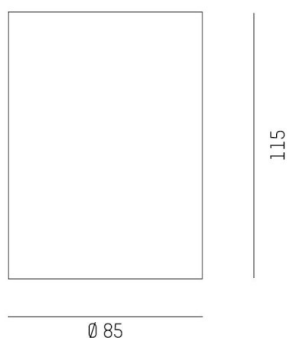

DARK NIGHT XS

527-0009020343050

DARK NIGHT TURN XS SD DOWNLIGHT EN SAILLIE en aluminium, blanc, RAL 9016, décor argent, réflecteur haute efficacité, métallisé sous vide, en aluminium angle de rayonnement 40°, émission direct, UGR <19, rotatif sur 355°, pivotant sur 25°, avec driver, max. 250mA, gradation: non dimmable, IP20

ILLUSTRATION

DONNÉES TECHNIQUES

Puissance système [W]	9
Source lumineuse	LED
Flux lumineux [lm]	600
Intensité courant sec. [mA]	250
Température de couleur [K]	2700K
IRC	PREMIUM>90
UGR	<19
Optique	réflecteur métallisé sous vide en aluminium
Driver	avec driver
Gradation	non dimmable
Emission de lumière	direct
Angle de rayonnement [°]	40°
Tension [V]	220-240V 50/60Hz
Matériel	aluminium
Hauteur [mm]	115
Diamètre [mm]	85
Indice de protection [IP]	IP20
Classe de protection	classe de protection I
Indice de résistance aux chocs	IK02
Poids net [kg]	0,67
Couleur luminaire	blanc
RAL	9016
Couleur éléments décoratifs	argent
N° EAN	9010506761269
Durée de vie [h]	L80 B10 50 000
Cl. d'efficacité énergétique	D
Nbre luminaires B16A	50

COURBE PHOTOMÉTRIQUE

Les valeurs indiquées sont des valeurs assignées. La puissance et le flux lumineux sous soumis à une tolérance d'environ 10 %. Tolérance de la température de couleur : +/- 150 K. Sauf indication contraire, les valeurs s'appliquent à une température ambiante de 25 °C.