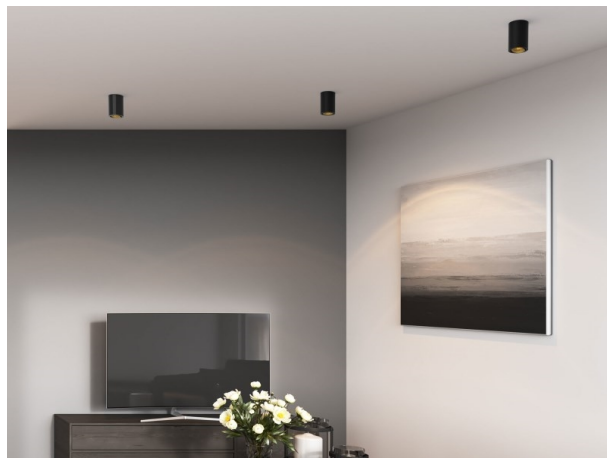

DARK NIGHT XS

527-0009020343050

DARK NIGHT TURN XS SD DOWNLIGHT EN SAILLIE en aluminium, blanc, RAL 9016, décor argent, réflecteur haute efficacité, métallisé sous vide, en aluminium angle de rayonnement 40°, émission direct, UGR <19, rotatif sur 355°, pivotant sur 25°, avec driver, max. 250mA, gradation: non dimmable, IP20

ILLUSTRATION

DONNÉES TECHNIQUES

Puissance système [W]	9
Source lumineuse	LED
Flux lumineux [lm]	600
Intensité courant sec. [mA]	250
Température de couleur [K]	2700K
IRC	PREMIUM>90
UGR	<19
Optique	réflecteur métallisé sous vide en aluminium
Driver	avec driver
Gradation	non dimmable
Emission de lumière	direct
Angle de rayonnement [°]	40°
Tension [V]	220-240V 50/60Hz
Matériel	aluminium
Hauteur [mm]	115
Diamètre [mm]	85
Indice de protection [IP]	IP20
Classe de protection	classe de protection I
Indice de résistance aux chocs	IK02
Poids net [kg]	0,67
Couleur luminaire	blanc
RAL	9016
Couleur éléments décoratifs	argent
N° EAN	9010506761269
Durée de vie [h]	L80 B10 50 000
Cl. d'efficacité énergétique	D
Nbre luminaires B16A	50