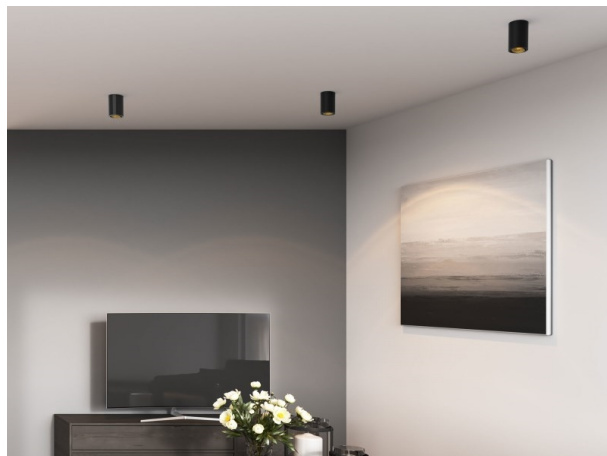

## DARK NIGHT XS

527-0009020343060

DARK NIGHT TURN XS SD DOWNLIGHT EN SAILLIE en aluminium, noir mat, RAL 9005, décor argent, réflecteur haute efficacité, métallisé sous vide, en aluminium angle de rayonnement 40°, émission direct, UGR <19, rotatif sur 355°, pivotant sur 25°, avec driver, max. 250mA, gradation: non dimmable, IP20

## ILLUSTRATION