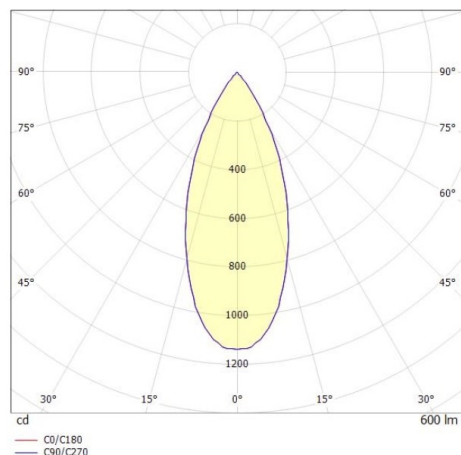

## DARK NIGHT XS

527-0009020343060

DARK NIGHT TURN XS SD DOWNLIGHT EN SAILLIE en aluminium, noir mat, RAL 9005, décor argent, réflecteur haute efficacité, métallisé sous vide, en aluminium angle de rayonnement 40°, émission direct, UGR <19, rotatif sur 355°, pivotant sur 25°, avec driver, max. 250mA, gradation: non dimmable, IP20

## ILLUSTRATION

## DONNÉES TECHNIQUES

Puissance système [W]	9
Source lumineuse	LED
Flux lumineux [lm]	600
Intensité courant sec. [mA]	250
Température de couleur [K]	2700K
IRC	PREMIUM>90
UGR	<19
Optique	réflecteur métallisé sous vide en aluminium
Driver	avec driver
Gradation	non dimmable
Emission de lumière	direct
Angle de rayonnement [°]	40°
Tension [V]	220-240V 50/60Hz
Matériel	aluminium
Hauteur [mm]	115
Diamètre [mm]	85
Indice de protection [IP]	IP20
Classe de protection	classe de protection I
Indice de résistance aux chocs	IK02
Poids net [kg]	0,67
Couleur luminaire	noir mat
RAL	9005
Couleur éléments décoratifs	argent
N° EAN	9010506761146
Durée de vie [h]	L80 B10 50 000
Cl. d'efficacité énergétique	D
Nbre luminaires B16A	50

## COURBE PHOTOMÉTRIQUE

Les valeurs indiquées sont des valeurs assignées. La puissance et le flux lumineux sous soumis à une tolérance d'environ 10 %. Tolérance de la température de couleur : +/- 150 K. Sauf indication contraire, les valeurs s'appliquent à une température ambiante de 25 °C.