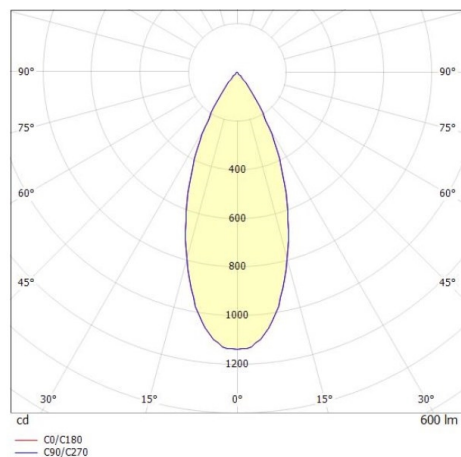

## DARK NIGHT XS

527-0009020349050

DARK NIGHT TURN XS SD DOWNLIGHT EN SAILLIE en aluminium, blanc, RAL 9016, décor argent, réflecteur haute efficacité, métallisé sous vide, en aluminium angle de rayonnement 40°, émission direct, UGR <19, rotatif sur 355°, pivotant sur 25°, avec driver, max. 250mA, gradation: non dimmable, IP20

## ILLUSTRATION

## DONNÉES TECHNIQUES

Puissance système [W]	9
Source lumineuse	LED
Flux lumineux [lm]	600
Intensité courant sec. [mA]	250
Température de couleur [K]	3000K
IRC	PREMIUM>90
UGR	<19
Optique	réflecteur métallisé sous vide en aluminium
Driver	avec driver
Gradation	non dimmable
Emission de lumière	direct
Angle de rayonnement [°]	40°
Tension [V]	220-240V 50/60Hz
Matériel	aluminium
Hauteur [mm]	115
Diamètre [mm]	85
Indice de protection [IP]	IP20
Classe de protection	classe de protection I
Indice de résistance aux chocs	IK02
Poids net [kg]	0,67
Couleur luminaire	blanc
RAL	9016
Couleur éléments décoratifs	argent
N° EAN	9010506761276
Durée de vie [h]	L80 B10 50 000
Cl. d'efficacité énergétique	D
Nbre luminaires B16A	50

## COURBE PHOTOMÉTRIQUE

Les valeurs indiquées sont des valeurs assignées. La puissance et le flux lumineux sous soumis à une tolérance d'environ 10 %. Tolérance de la température de couleur : +/- 150 K. Sauf indication contraire, les valeurs s'appliquent à une température ambiante de 25 °C.