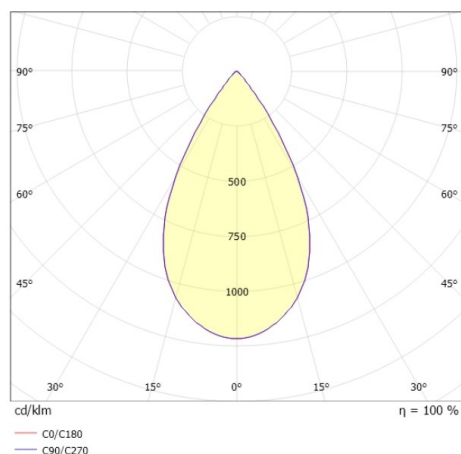

## DARK NIGHT XS

527-0009020424050

DARK NIGHT TURN XS SD DOWNLIGHT EN SAILLIE en aluminium, blanc, RAL 9016, décor argent, réflecteur haute efficacité, métallisé sous vide, en aluminium angle de rayonnement 60°, émission direct, UGR <19, rotatif sur 355°, pivotant sur 25°, avec driver, max. 250mA, gradation: non dimmable, IP20

## ILLUSTRATION

## DONNÉES TECHNIQUES

Puissance système [W]	9
Source lumineuse	LED
Flux lumineux [lm]	600
Intensité courant sec. [mA]	250
Température de couleur [K]	4000K
IRC	>90
UGR	<19
Optique	réflecteur métallisé sous vide en aluminium
Driver	avec driver
Gradation	non dimmable
Emission de lumière	direct
Angle de rayonnement [°]	60°
Tension [V]	220-240V 50/60Hz
Matériel	aluminium
Hauteur [mm]	115
Diamètre [mm]	85
Indice de protection [IP]	IP20
Classe de protection	classe de protection I
Indice de résistance aux chocs	IK02
Poids net [kg]	0,67
Couleur luminaire	blanc
RAL	9016
Couleur éléments décoratifs	argent
N° EAN	9010506860931
Durée de vie [h]	L80 B10 50 000
Cl. d'efficacité énergétique	D
Nbre luminaires B16A	50

## COURBE PHOTOMÉTRIQUE

Les valeurs indiquées sont des valeurs assignées. La puissance et le flux lumineux sous soumis à une tolérance d'environ 10 %. Tolérance de la température de couleur : +/- 150 K. Sauf indication contraire, les valeurs s'appliquent à une température ambiante de 25 °C.