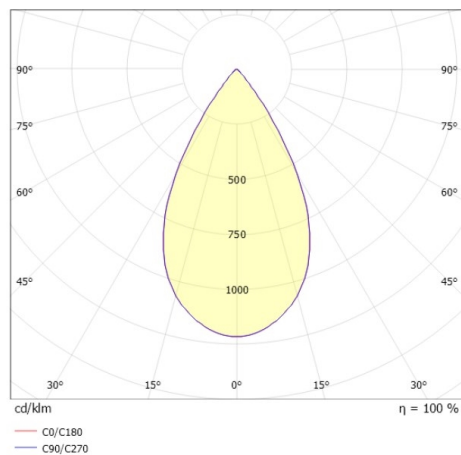

**DARK NIGHT XS**

**527-0009020443050**

DARK NIGHT TURN XS SD AUFBAUDOWNLIGHT aus Aluminium, weiß, ähnlich RAL 9016, Dekor silber, hocheffizienter, vakuumbedampfter Reflektor aus Aluminium Ausstrahlwinkel 60°, Lichtaustritt direkt, UGR <19, drehbar 355°, schwenkbar 25°, mit Betriebsgerät, max. 250mA, Dimmbarkeit: nicht dimmbar, IP20,

**SKIZZE**

**TECHNISCHE DETAILS**

Systemleistung [W]	9
Leuchtmittel	LED
Lichtstrom [lm]	600
Strom Sek. [mA]	250
Lichtfarbe [K]	2700K
CRI	PREMIUM>90
UGR	<19
Optik	vakuumbedampfter Reflektor aus Aluminium
Betriebsgerät	mit Betriebsgerät
Dimmbarkeit	nicht dimmbar
Lichtaustritt	direkt
Ausstrahlwinkel [°]	60°
Spannung [V]	220-240V 50/60Hz
Material	Aluminium
Höhe [mm]	115
Durchmesser [mm]	85
Schutzart [IP]	IP20
Schutzklasse	Schutzklasse I
Stoßfestigkeit	IK02
Nettogewicht [kg]	0,67
Farbe Leuchte	weiß
RAL	9016
Farbe Dekor	silber
EAN-Nummer	9010506860955
Lebensdauer [h]	L80 B10 50 000
Energieeffizienzkl.	D
Anz Leuchten B16A	50

**LICHTVERTEILUNGSKURVE**

Die Werte sind Bemessungswerte. Leistung und Lichtstrom unterliegen initial einer Toleranz von +/- 10%. Toleranz der Farbtemperatur: +/- 150 K. Die Werte gelten wenn nicht anders angegeben für eine Umgebungstemperatur von 25°C.