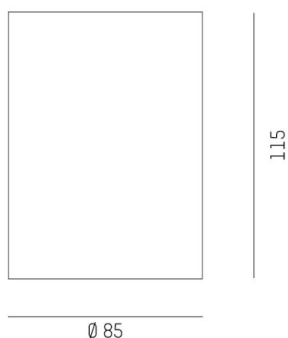

**DARK NIGHT XS**

**527-0009020443050**

DARK NIGHT TURN XS SD AUFBAUDOWNLIGHT aus Aluminium, weiß, ähnlich RAL 9016, Dekor silber, hocheffizienter, vakuumbedampfter Reflektor aus Aluminium Ausstrahlwinkel 60°, Lichtaustritt direkt, UGR <19, drehbar 355°, schwenkbar 25°, mit Betriebsgerät, max. 250mA, Dimmbarkeit: nicht dimmbar, IP20,

**SKIZZE**

**TECHNISCHE DETAILS**

Systemleistung [W]	9
Leuchtmittel	LED
Lichtstrom [lm]	600
Strom Sek. [mA]	250
Lichtfarbe [K]	2700K
CRI	PREMIUM>90
UGR	<19
Optik	vakuumbedampfter Reflektor aus Aluminium
Betriebsgerät	mit Betriebsgerät
Dimmbarkeit	nicht dimmbar
Lichtaustritt	direkt
Ausstrahlwinkel [°]	60°
Spannung [V]	220-240V 50/60Hz
Material	Aluminium
Höhe [mm]	115
Durchmesser [mm]	85
Schutzart [IP]	IP20
Schutzklasse	Schutzklasse I
Stoßfestigkeit	IK02
Nettogewicht [kg]	0,67
Farbe Leuchte	weiß
RAL	9016
Farbe Dekor	silber
EAN-Nummer	9010506860955
Lebensdauer [h]	L80 B10 50 000
Energieeffizienzkl.	D
Anz Leuchten B16A	50

**LICHTVERTEILUNGSKURVE**

Die Werte sind Bemessungswerte. Leistung und Lichtstrom unterliegen initial einer Toleranz von +/- 10%. Toleranz der Farbtemperatur: +/- 150 K. Die Werte gelten wenn nicht anders angegeben für eine Umgebungstemperatur von 25°C.