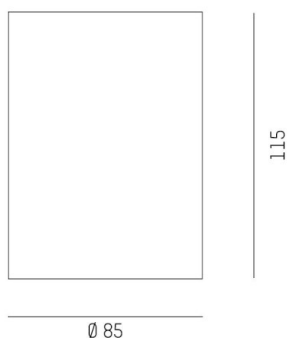

DARK NIGHT XS

527-0009020443060

DARK NIGHT TURN XS SD AUFBAUDOWNLIGHT aus Aluminium, schwarz matt, ähnlich RAL 9005, Dekor silber, hocheffizienter, vakuumbedampfter Reflektor aus Aluminium Ausstrahlwinkel 60°, Lichtaustritt direkt, UGR <19, drehbar 355°, schwenkbar 25°, mit Betriebsgerät, max. 250mA, Dimmbarkeit: nicht dimmbar, IP20,

SKIZZE

TECHNISCHE DETAILS

Systemleistung [W]	9
Leuchtmittel	LED
Lichtstrom [lm]	600
Strom Sek. [mA]	250
Lichtfarbe [K]	2700K
CRI	PREMIUM>90
UGR	<19
Optik	vakuumbedampfter Reflektor aus Aluminium
Betriebsgerät	mit Betriebsgerät
Dimmbarkeit	nicht dimmbar
Lichtaustritt	direkt
Ausstrahlwinkel [°]	60°
Spannung [V]	220-240V 50/60Hz
Material	Aluminium
Höhe [mm]	115
Durchmesser [mm]	85
Schutzart [IP]	IP20
Schutzklasse	Schutzklasse I
Stoßfestigkeit	IK02
Nettogewicht [kg]	0,67
Farbe Leuchte	schwarz matt
RAL	9005
Farbe Dekor	silber
EAN-Nummer	9010506860962
Lebensdauer [h]	L80 B10 50 000
Energieeffizienzkl.	D
Anz Leuchten B16A	50

LICHTVERTEILUNGSKURVE

Die Werte sind Bemessungswerte. Leistung und Lichtstrom unterliegen initial einer Toleranz von +/- 10%. Toleranz der Farbtemperatur: +/- 150 K. Die Werte gelten wenn nicht anders angegeben für eine Umgebungstemperatur von 25°C.