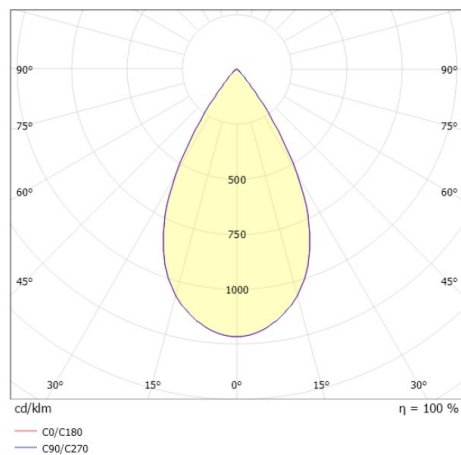

DARK NIGHT XS

527-0009020443060

DARK NIGHT TURN XS SD AUFBAUDOWNLIGHT aus Aluminium, schwarz matt, ähnlich RAL 9005, Dekor silber, hocheffizienter, vakuumbedampfter Reflektor aus Aluminium Ausstrahlwinkel 60°, Lichtaustritt direkt, UGR <19, drehbar 355°, schwenkbar 25°, mit Betriebsgerät, max. 250mA, Dimmbarkeit: nicht dimmbar, IP20,

SKIZZE

TECHNISCHE DETAILS

Systemleistung [W]	9
Leuchtmittel	LED
Lichtstrom [lm]	600
Strom Sek. [mA]	250
Lichtfarbe [K]	2700K
CRI	PREMIUM>90
UGR	<19
Optik	vakuumbedampfter Reflektor aus Aluminium
Betriebsgerät	mit Betriebsgerät
Dimmbarkeit	nicht dimmbar
Lichtaustritt	direkt
Ausstrahlwinkel [°]	60°
Spannung [V]	220-240V 50/60Hz
Material	Aluminium
Höhe [mm]	115
Durchmesser [mm]	85
Schutzart [IP]	IP20
Schutzklasse	Schutzklasse I
Stoßfestigkeit	IK02
Nettogewicht [kg]	0,67
Farbe Leuchte	schwarz matt
RAL	9005
Farbe Dekor	silber
EAN-Nummer	9010506860962
Lebensdauer [h]	L80 B10 50 000
Energieeffizienzkl.	D
Anz Leuchten B16A	50

LICHTVERTEILUNGSKURVE

Die Werte sind Bemessungswerte. Leistung und Lichtstrom unterliegen initial einer Toleranz von +/- 10%. Toleranz der Farbtemperatur: +/- 150 K. Die Werte gelten wenn nicht anders angegeben für eine Umgebungstemperatur von 25°C.