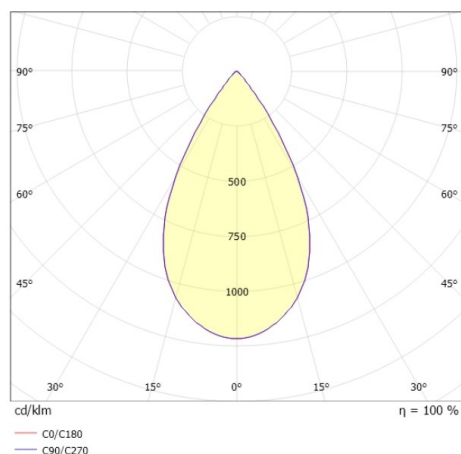

DARK NIGHT XS

527-0009020443060

DARK NIGHT TURN XS SD DOWNLIGHT EN SAILLIE en aluminium, noir mat, RAL 9005, décor argent, réflecteur haute efficacité, métallisé sous vide, en aluminium angle de rayonnement 60°, émission direct, UGR <19, rotatif sur 355°, pivotant sur 25°, avec driver, max. 250mA, gradation: non dimmable, IP20

ILLUSTRATION

DONNÉES TECHNIQUES

Puissance système [W]	9
Source lumineuse	LED
Flux lumineux [lm]	600
Intensité courant sec. [mA]	250
Température de couleur [K]	2700K
IRC	PREMIUM>90
UGR	<19
Optique	réflecteur métallisé sous vide en aluminium
Driver	avec driver
Gradation	non dimmable
Emission de lumière	direct
Angle de rayonnement [°]	60°
Tension [V]	220-240V 50/60Hz
Matériel	aluminium
Hauteur [mm]	115
Diamètre [mm]	85
Indice de protection [IP]	IP20
Classe de protection	classe de protection I
Indice de résistance aux chocs	IK02
Poids net [kg]	0,67
Couleur luminaire	noir mat
RAL	9005
Couleur éléments décoratifs	argent
N° EAN	9010506860962
Durée de vie [h]	L80 B10 50 000
Cl. d'efficacité énergétique	D
Nbre luminaires B16A	50

COURBE PHOTOMÉTRIQUE

Les valeurs indiquées sont des valeurs assignées. La puissance et le flux lumineux sous soumis à une tolérance d'environ 10 %. Tolérance de la température de couleur : +/- 150 K. Sauf indication contraire, les valeurs s'appliquent à une température ambiante de 25 °C.