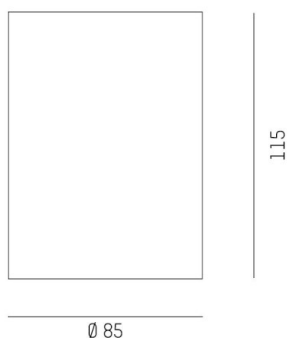

**DARK NIGHT XS**

**527-0009020449060**

DARK NIGHT TURN XS SD AUFBAUDOWNLIGHT aus Aluminium, schwarz matt, ähnlich RAL 9005, Dekor silber, hocheffizienter, vakuumbedampfter Reflektor aus Aluminium Ausstrahlwinkel 60°, Lichtaustritt direkt, UGR <19, drehbar 355°, schwenkbar 25°, mit Betriebsgerät, max. 250mA, Dimmbarkeit: nicht dimmbar, IP20,

**SKIZZE**

**TECHNISCHE DETAILS**

Systemleistung [W]	9
Leuchtmittel	LED
Lichtstrom [lm]	600
Strom Sek. [mA]	250
Lichtfarbe [K]	3000K
CRI	PREMIUM>90
UGR	<19
Optik	vakuumbedampfter Reflektor aus Aluminium
Betriebsgerät	mit Betriebsgerät
Dimmbarkeit	nicht dimmbar
Lichtaustritt	direkt
Ausstrahlwinkel [°]	60°
Spannung [V]	220-240V 50/60Hz
Material	Aluminium
Höhe [mm]	115
Durchmesser [mm]	85
Schutzart [IP]	IP20
Schutzklasse	Schutzklasse I
Stoßfestigkeit	IK02
Nettogewicht [kg]	0,67
Farbe Leuchte	schwarz matt
RAL	9005
Farbe Dekor	silber
EAN-Nummer	9010506860986
Lebensdauer [h]	L80 B10 50 000
Energieeffizienzkl.	D
Anz Leuchten B16A	50

**LICHTVERTEILUNGSKURVE**

Die Werte sind Bemessungswerte. Leistung und Lichtstrom unterliegen initial einer Toleranz von +/- 10%. Toleranz der Farbtemperatur: +/- 150 K. Die Werte gelten wenn nicht anders angegeben für eine Umgebungstemperatur von 25°C.