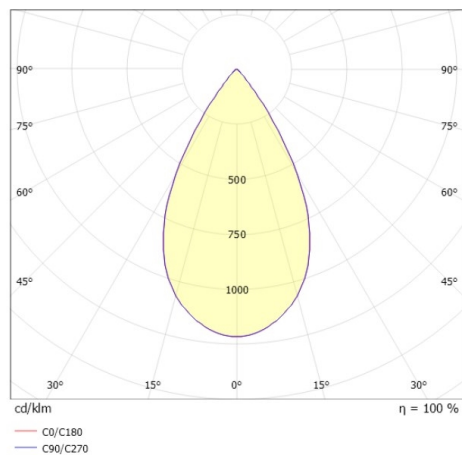

**DARK NIGHT XS**

**527-0009020449060**

DARK NIGHT TURN XS SD AUFBAUDOWNLIGHT aus Aluminium, schwarz matt, ähnlich RAL 9005, Dekor silber, hocheffizienter, vakuumbedampfter Reflektor aus Aluminium Ausstrahlwinkel 60°, Lichtaustritt direkt, UGR <19, drehbar 355°, schwenkbar 25°, mit Betriebsgerät, max. 250mA, Dimmbarkeit: nicht dimmbar, IP20,

**SKIZZE**

**TECHNISCHE DETAILS**

Systemleistung [W]	9
Leuchtmittel	LED
Lichtstrom [lm]	600
Strom Sek. [mA]	250
Lichtfarbe [K]	3000K
CRI	PREMIUM>90
UGR	<19
Optik	vakuumbedampfter Reflektor aus Aluminium
Betriebsgerät	mit Betriebsgerät
Dimmbarkeit	nicht dimmbar
Lichtaustritt	direkt
Ausstrahlwinkel [°]	60°
Spannung [V]	220-240V 50/60Hz
Material	Aluminium
Höhe [mm]	115
Durchmesser [mm]	85
Schutzart [IP]	IP20
Schutzklasse	Schutzklasse I
Stoßfestigkeit	IK02
Nettogewicht [kg]	0,67
Farbe Leuchte	schwarz matt
RAL	9005
Farbe Dekor	silber
EAN-Nummer	9010506860986
Lebensdauer [h]	L80 B10 50 000
Energieeffizienzkl.	D
Anz Leuchten B16A	50

**LICHTVERTEILUNGSKURVE**

Die Werte sind Bemessungswerte. Leistung und Lichtstrom unterliegen initial einer Toleranz von +/- 10%. Toleranz der Farbtemperatur: +/- 150 K. Die Werte gelten wenn nicht anders angegeben für eine Umgebungstemperatur von 25°C.