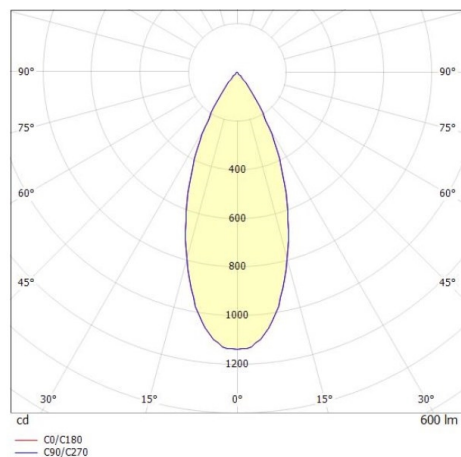

## DARK NIGHT XS

527-0009030324050

DARK NIGHT TURN XS SD DOWNLIGHT EN SAILLIE en aluminium, blanc, RAL 9016, décor noir, réflecteur haute efficacité, métallisé sous vide, en aluminium angle de rayonnement 40°, émission direct, UGR <19, rotatif sur 355°, pivotant sur 25°, avec driver, max. 250mA, gradation: non dimmable, IP20

## ILLUSTRATION

## DONNÉES TECHNIQUES

Puissance système [W]	9
Source lumineuse	LED
Flux lumineux [lm]	600
Intensité courant sec. [mA]	250
Température de couleur [K]	4000K
IRC	>90
UGR	<19
Optique	réflecteur métallisé sous vide en aluminium
Driver	avec driver
Gradation	non dimmable
Emission de lumière	direct
Angle de rayonnement [°]	40°
Tension [V]	220-240V 50/60Hz
Matériel	aluminium
Hauteur [mm]	115
Diamètre [mm]	85
Indice de protection [IP]	IP20
Classe de protection	classe de protection I
Indice de résistance aux chocs	IK02
Poids net [kg]	0,67
Couleur luminaire	blanc
RAL	9016
Couleur éléments décoratifs	noir
N° EAN	9010506761283
Durée de vie [h]	L80 B10 50 000
Cl. d'efficacité énergétique	D
Nbre luminaires B16A	50

## COURBE PHOTOMÉTRIQUE

Les valeurs indiquées sont des valeurs assignées. La puissance et le flux lumineux sous soumis à une tolérance d'environ 10 %. Tolérance de la température de couleur : +/- 150 K. Sauf indication contraire, les valeurs s'appliquent à une température ambiante de 25 °C.