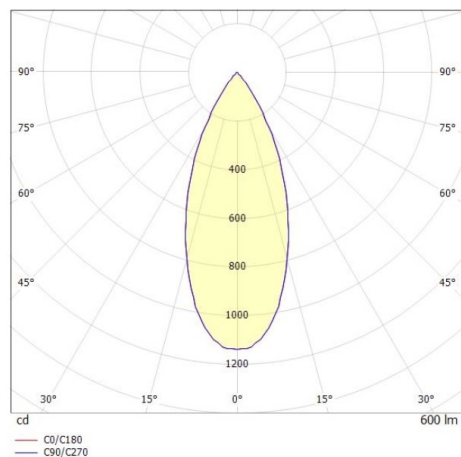

DARK NIGHT XS

527-0009030343050

DARK NIGHT TURN XS SD DOWNLIGHT EN SAILLIE en aluminium, blanc, RAL 9016, décor noir, réflecteur haute efficacité, métallisé sous vide, en aluminium angle de rayonnement 40°, émission direct, UGR <19, rotatif sur 355°, pivotant sur 25°, avec driver, max. 250mA, gradation: non dimmable, IP20

ILLUSTRATION

DONNÉES TECHNIQUES

Puissance système [W]	9
Source lumineuse	LED
Flux lumineux [lm]	600
Intensité courant sec. [mA]	250
Température de couleur [K]	2700K
IRC	PREMIUM>90
UGR	<19
Optique	réflecteur métallisé sous vide en aluminium
Driver	avec driver
Gradation	non dimmable
Emission de lumière	direct
Angle de rayonnement [°]	40°
Tension [V]	220-240V 50/60Hz
Matériel	aluminium
Hauteur [mm]	115
Diamètre [mm]	85
Indice de protection [IP]	IP20
Classe de protection	classe de protection I
Indice de résistance aux chocs	IK02
Poids net [kg]	0,67
Couleur luminaire	blanc
RAL	9016
Couleur éléments décoratifs	noir
N° EAN	9010506761290
Durée de vie [h]	L80 B10 50 000
Cl. d'efficacité énergétique	D
Nbre luminaires B16A	50

COURBE PHOTOMÉTRIQUE

Les valeurs indiquées sont des valeurs assignées. La puissance et le flux lumineux sous soumis à une tolérance d'environ 10 %. Tolérance de la température de couleur : +/- 150 K. Sauf indication contraire, les valeurs s'appliquent à une température ambiante de 25 °C.