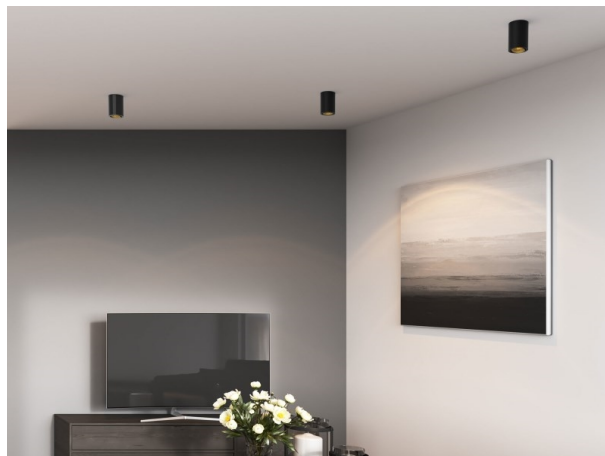

DARK NIGHT XS

527-0009030343060

DARK NIGHT TURN XS SD DOWNLIGHT EN SAILLIE en aluminium, noir mat, RAL 9005, décor noir, réflecteur haute efficacité, métallisé sous vide, en aluminium angle de rayonnement 40°, émission direct, UGR <19, rotatif sur 355°, pivotant sur 25°, avec driver, max. 250mA, gradation: non dimmable, IP20

ILLUSTRATION

DONNÉES TECHNIQUES

Puissance système [W]	9
Source lumineuse	LED
Flux lumineux [lm]	600
Intensité courant sec. [mA]	250
Température de couleur [K]	2700K
IRC	PREMIUM>90
UGR	<19
Optique	réflecteur métallisé sous vide en aluminium
Driver	avec driver
Gradation	non dimmable
Emission de lumière	direct
Angle de rayonnement [°]	40°
Tension [V]	220-240V 50/60Hz
Matériel	aluminium
Hauteur [mm]	115
Diamètre [mm]	85
Indice de protection [IP]	IP20
Classe de protection	classe de protection I
Indice de résistance aux chocs	IK02
Poids net [kg]	0,67
Couleur luminaire	noir mat
RAL	9005
Couleur éléments décoratifs	noir
N° EAN	9010506761160
Durée de vie [h]	L80 B10 50 000
Cl. d'efficacité énergétique	D
Nbre luminaires B16A	50