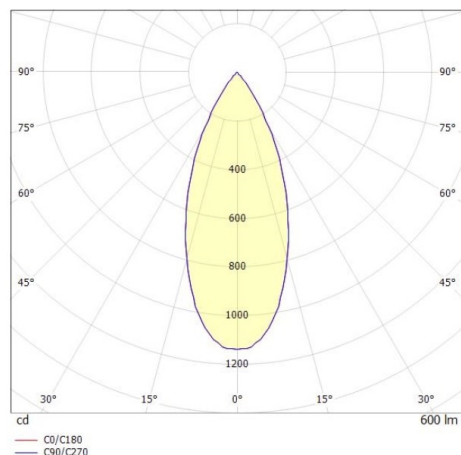

DARK NIGHT XS

527-0009030343060

DARK NIGHT TURN XS SD DOWNLIGHT EN SAILLIE en aluminium, noir mat, RAL 9005, décor noir, réflecteur haute efficacité, métallisé sous vide, en aluminium angle de rayonnement 40°, émission direct, UGR <19, rotatif sur 355°, pivotant sur 25°, avec driver, max. 250mA, gradation: non dimmable, IP20

ILLUSTRATION

DONNÉES TECHNIQUES

Puissance système [W]	9
Source lumineuse	LED
Flux lumineux [lm]	600
Intensité courant sec. [mA]	250
Température de couleur [K]	2700K
IRC	PREMIUM>90
UGR	<19
Optique	réflecteur métallisé sous vide en aluminium
Driver	avec driver
Gradation	non dimmable
Emission de lumière	direct
Angle de rayonnement [°]	40°
Tension [V]	220-240V 50/60Hz
Matériel	aluminium
Hauteur [mm]	115
Diamètre [mm]	85
Indice de protection [IP]	IP20
Classe de protection	classe de protection I
Indice de résistance aux chocs	IK02
Poids net [kg]	0,67
Couleur luminaire	noir mat
RAL	9005
Couleur éléments décoratifs	noir
N° EAN	9010506761160
Durée de vie [h]	L80 B10 50 000
Cl. d'efficacité énergétique	D
Nbre luminaires B16A	50

COURBE PHOTOMÉTRIQUE

Les valeurs indiquées sont des valeurs assignées. La puissance et le flux lumineux sous soumis à une tolérance d'environ 10 %. Tolérance de la température de couleur : +/- 150 K. Sauf indication contraire, les valeurs s'appliquent à une température ambiante de 25 °C.