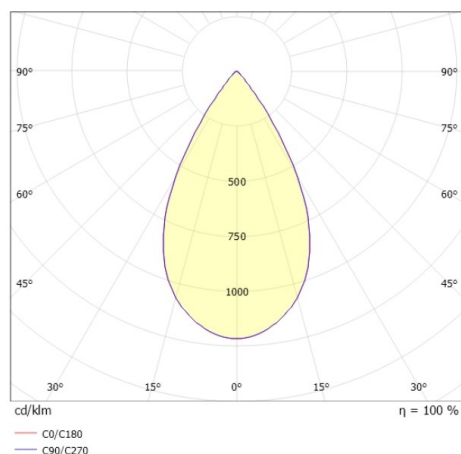

DARK NIGHT XS

527-0009030424050

DARK NIGHT TURN XS SD DOWNLIGHT EN SAILLIE en aluminium, blanc, RAL 9016, décor noir, réflecteur haute efficacité, métallisé sous vide, en aluminium angle de rayonnement 60°, émission direct, UGR <19, rotatif sur 355°, pivotant sur 25°, avec driver, max. 250mA, gradation: non dimmable, IP20

ILLUSTRATION

DONNÉES TECHNIQUES

Puissance système [W]	9
Source lumineuse	LED
Flux lumineux [lm]	600
Intensité courant sec. [mA]	250
Température de couleur [K]	4000K
IRC	>90
UGR	<19
Optique	réflecteur métallisé sous vide en aluminium
Driver	avec driver
Gradation	non dimmable
Emission de lumière	direct
Angle de rayonnement [°]	60°
Tension [V]	220-240V 50/60Hz
Matériel	aluminium
Hauteur [mm]	115
Diamètre [mm]	85
Indice de protection [IP]	IP20
Classe de protection	classe de protection I
Indice de résistance aux chocs	IK02
Poids net [kg]	0,67
Couleur luminaire	blanc
RAL	9016
Couleur éléments décoratifs	noir
N° EAN	9010506860993
Durée de vie [h]	L80 B10 50 000
Cl. d'efficacité énergétique	D
Nbre luminaires B16A	50

COURBE PHOTOMÉTRIQUE

Les valeurs indiquées sont des valeurs assignées. La puissance et le flux lumineux sous soumis à une tolérance d'environ 10 %. Tolérance de la température de couleur : +/- 150 K. Sauf indication contraire, les valeurs s'appliquent à une température ambiante de 25 °C.