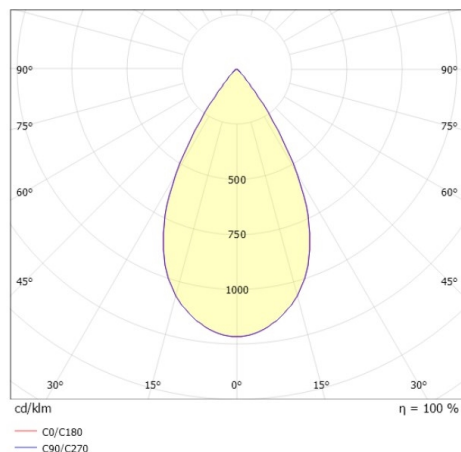

DARK NIGHT XS

527-0009030424060

DARK NIGHT TURN XS SD DOWNLIGHT EN SAILLIE en aluminium, noir, RAL 9005, décor noir, réflecteur haute efficacité, métallisé sous vide, en aluminium angle de rayonnement 60°, émission direct, UGR <19, rotatif sur 355°, pivotant sur 25°, avec driver, max. 250mA, gradation: non dimmable, IP20

ILLUSTRATION

DONNÉES TECHNIQUES

Puissance système [W]	9
Source lumineuse	LED
Flux lumineux [lm]	600
Intensité courant sec. [mA]	250
Température de couleur [K]	4000K
IRC	>90
UGR	<19
Optique	réflecteur métallisé sous vide en aluminium
Driver	avec driver
Gradation	non dimmable
Emission de lumière	direct
Angle de rayonnement [°]	60°
Tension [V]	220-240V 50/60Hz
Matériel	aluminium
Hauteur [mm]	115
Diamètre [mm]	85
Indice de protection [IP]	IP20
Classe de protection	classe de protection I
Indice de résistance aux chocs	IK02
Poids net [kg]	0,67
Couleur luminaire	noir
RAL	9005
Couleur éléments décoratifs	noir
N° EAN	9010506861006
Durée de vie [h]	L80 B10 50 000
Cl. d'efficacité énergétique	D
Nbre luminaires B16A	50

COURBE PHOTOMÉTRIQUE

Les valeurs indiquées sont des valeurs assignées. La puissance et le flux lumineux sous soumis à une tolérance d'environ 10 %. Tolérance de la température de couleur : +/- 150 K. Sauf indication contraire, les valeurs s'appliquent à une température ambiante de 25 °C.