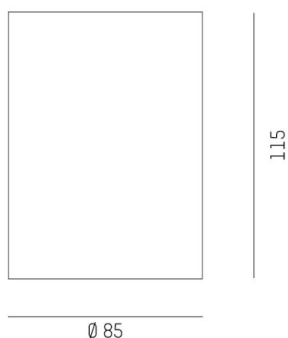

DARK NIGHT XS

527-0009030443050

DARK NIGHT TURN XS SD AUFBAUDOWNLIGHT aus Aluminium, weiß, ähnlich RAL 9016, Dekor schwarz, hocheffizienter, vakuumbedampfter Reflektor aus Aluminium Ausstrahlwinkel 60°, Lichtaustritt direkt, UGR <19, drehbar 355°, schwenkbar 25°, mit Betriebsgerät, max. 250mA, Dimmbarkeit: nicht dimmbar, IP20,

SKIZZE

TECHNISCHE DETAILS

Systemleistung [W]	9
Leuchtmittel	LED
Lichtstrom [lm]	600
Strom Sek. [mA]	250
Lichtfarbe [K]	2700K
CRI	PREMIUM>90
UGR	<19
Optik	vakuumbedampfter Reflektor aus Aluminium
Betriebsgerät	mit Betriebsgerät
Dimmbarkeit	nicht dimmbar
Lichtaustritt	direkt
Ausstrahlwinkel [°]	60°
Spannung [V]	220-240V 50/60Hz
Material	Aluminium
Höhe [mm]	115
Durchmesser [mm]	85
Schutzart [IP]	IP20
Schutzklasse	Schutzklasse I
Stoßfestigkeit	IK02
Nettogewicht [kg]	0,67
Farbe Leuchte	weiß
RAL	9016
Farbe Dekor	schwarz
EAN-Nummer	9010506861013
Lebensdauer [h]	L80 B10 50 000
Energieeffizienzkl.	D
Anz Leuchten B16A	50

LICHTVERTEILUNGSKURVE

Die Werte sind Bemessungswerte. Leistung und Lichtstrom unterliegen initial einer Toleranz von +/- 10%. Toleranz der Farbtemperatur: +/- 150 K. Die Werte gelten wenn nicht anders angegeben für eine Umgebungstemperatur von 25°C.