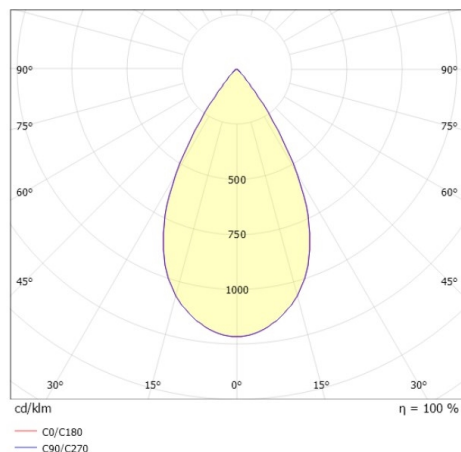

## DARK NIGHT XS

527-0009030443050

DARK NIGHT TURN XS SD DOWNLIGHT EN SAILLIE en aluminium, blanc, RAL 9016, décor noir, réflecteur haute efficacité, métallisé sous vide, en aluminium angle de rayonnement 60°, émission direct, UGR <19, rotatif sur 355°, pivotant sur 25°, avec driver, max. 250mA, gradation: non dimmable, IP20

## ILLUSTRATION

## DONNÉES TECHNIQUES

Puissance système [W]	9
Source lumineuse	LED
Flux lumineux [lm]	600
Intensité courant sec. [mA]	250
Température de couleur [K]	2700K
IRC	PREMIUM>90
UGR	<19
Optique	réflecteur métallisé sous vide en aluminium
Driver	avec driver
Gradation	non dimmable
Emission de lumière	direct
Angle de rayonnement [°]	60°
Tension [V]	220-240V 50/60Hz
Matériel	aluminium
Hauteur [mm]	115
Diamètre [mm]	85
Indice de protection [IP]	IP20
Classe de protection	classe de protection I
Indice de résistance aux chocs	IK02
Poids net [kg]	0,67
Couleur luminaire	blanc
RAL	9016
Couleur éléments décoratifs	noir
N° EAN	9010506861013
Durée de vie [h]	L80 B10 50 000
Cl. d'efficacité énergétique	D
Nbre luminaires B16A	50

## COURBE PHOTOMÉTRIQUE

Les valeurs indiquées sont des valeurs assignées. La puissance et le flux lumineux sous soumis à une tolérance d'environ 10 %. Tolérance de la température de couleur : +/- 150 K. Sauf indication contraire, les valeurs s'appliquent à une température ambiante de 25 °C.