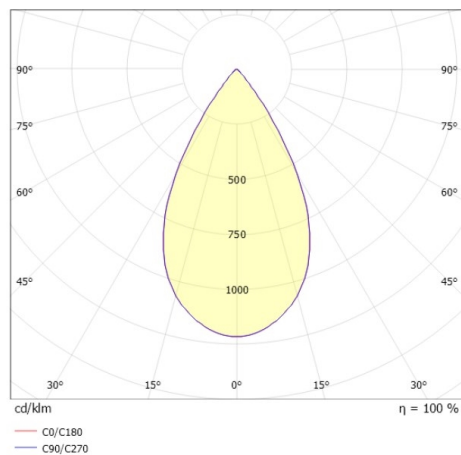

DARK NIGHT XS

527-0009030443060

DARK NIGHT TURN XS SD AUFBAUDOWNLIGHT aus Aluminium, schwarz matt, ähnlich RAL 9005, Dekor schwarz, hocheffizienter, vakuumbedampfter Reflektor aus Aluminium Ausstrahlwinkel 60°, Lichtaustritt direkt, UGR <19, drehbar 355°, schwenkbar 25°, mit Betriebsgerät, max. 250mA, Dimmbarkeit: nicht dimmbar, IP20,

SKIZZE

TECHNISCHE DETAILS

Systemleistung [W]	9
Leuchtmittel	LED
Lichtstrom [lm]	600
Strom Sek. [mA]	250
Lichtfarbe [K]	2700K
CRI	PREMIUM>90
UGR	<19
Optik	vakuumbedampfter Reflektor aus Aluminium
Betriebsgerät	mit Betriebsgerät
Dimmbarkeit	nicht dimmbar
Lichtaustritt	direkt
Ausstrahlwinkel [°]	60°
Spannung [V]	220-240V 50/60Hz
Material	Aluminium
Höhe [mm]	115
Durchmesser [mm]	85
Schutzart [IP]	IP20
Schutzklasse	Schutzklasse I
Stoßfestigkeit	IK02
Nettogewicht [kg]	0,67
Farbe Leuchte	schwarz matt
RAL	9005
Farbe Dekor	schwarz
EAN-Nummer	9010506861020
Lebensdauer [h]	L80 B10 50 000
Energieeffizienzkl.	D
Anz Leuchten B16A	50

LICHTVERTEILUNGSKURVE

Die Werte sind Bemessungswerte. Leistung und Lichtstrom unterliegen initial einer Toleranz von +/- 10%. Toleranz der Farbtemperatur: +/- 150 K. Die Werte gelten wenn nicht anders angegeben für eine Umgebungstemperatur von 25°C.