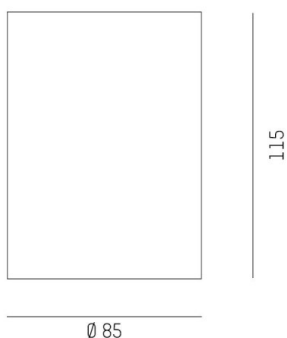

DARK NIGHT XS

527-0009030443060

DARK NIGHT TURN XS SD AUFBAUDOWNLIGHT aus Aluminium, schwarz matt, ähnlich RAL 9005, Dekor schwarz, hocheffizienter, vakuumbedampfter Reflektor aus Aluminium Ausstrahlwinkel 60°, Lichtaustritt direkt, UGR <19, drehbar 355°, schwenkbar 25°, mit Betriebsgerät, max. 250mA, Dimmbarkeit: nicht dimmbar, IP20,

SKIZZE

TECHNISCHE DETAILS

Systemleistung [W]	9
Leuchtmittel	LED
Lichtstrom [lm]	600
Strom Sek. [mA]	250
Lichtfarbe [K]	2700K
CRI	PREMIUM>90
UGR	<19
Optik	vakuumbedampfter Reflektor aus Aluminium
Betriebsgerät	mit Betriebsgerät
Dimmbarkeit	nicht dimmbar
Lichtaustritt	direkt
Ausstrahlwinkel [°]	60°
Spannung [V]	220-240V 50/60Hz
Material	Aluminium
Höhe [mm]	115
Durchmesser [mm]	85
Schutzart [IP]	IP20
Schutzklasse	Schutzklasse I
Stoßfestigkeit	IK02
Nettogewicht [kg]	0,67
Farbe Leuchte	schwarz matt
RAL	9005
Farbe Dekor	schwarz
EAN-Nummer	9010506861020
Lebensdauer [h]	L80 B10 50 000
Energieeffizienzkl.	D
Anz Leuchten B16A	50

LICHTVERTEILUNGSKURVE

Die Werte sind Bemessungswerte. Leistung und Lichtstrom unterliegen initial einer Toleranz von +/- 10%. Toleranz der Farbtemperatur: +/- 150 K. Die Werte gelten wenn nicht anders angegeben für eine Umgebungstemperatur von 25°C.