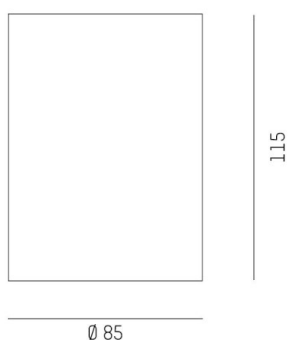

DARK NIGHT XS

527-0009030449050

DARK NIGHT TURN XS SD AUFBAUDOWNLIGHT aus Aluminium, weiß, ähnlich RAL 9016, Dekor schwarz, hocheffizienter, vakuumbedampfter Reflektor aus Aluminium Ausstrahlwinkel 60°, Lichtaustritt direkt, UGR <19, drehbar 355°, schwenkbar 25°, mit Betriebsgerät, max. 250mA, Dimmbarkeit: nicht dimmbar, IP20,

SKIZZE

TECHNISCHE DETAILS

Systemleistung [W]	9
Leuchtmittel	LED
Lichtstrom [lm]	600
Strom Sek. [mA]	250
Lichtfarbe [K]	3000K
CRI	PREMIUM>90
UGR	<19
Optik	vakuumbedampfter Reflektor aus Aluminium
Betriebsgerät	mit Betriebsgerät
Dimmbarkeit	nicht dimmbar
Lichtaustritt	direkt
Ausstrahlwinkel [°]	60°
Spannung [V]	220-240V 50/60Hz
Material	Aluminium
Höhe [mm]	115
Durchmesser [mm]	85
Schutzart [IP]	IP20
Schutzklasse	Schutzklasse I
Stoßfestigkeit	IK02
Nettogewicht [kg]	0,67
Farbe Leuchte	weiß
RAL	9016
Farbe Dekor	schwarz
EAN-Nummer	9010506861037
Lebensdauer [h]	L80 B10 50 000
Energieeffizienzkl.	D
Anz Leuchten B16A	50

LICHTVERTEILUNGSKURVE

Die Werte sind Bemessungswerte. Leistung und Lichtstrom unterliegen initial einer Toleranz von +/- 10%. Toleranz der Farbtemperatur: +/- 150 K. Die Werte gelten wenn nicht anders angegeben für eine Umgebungstemperatur von 25°C.