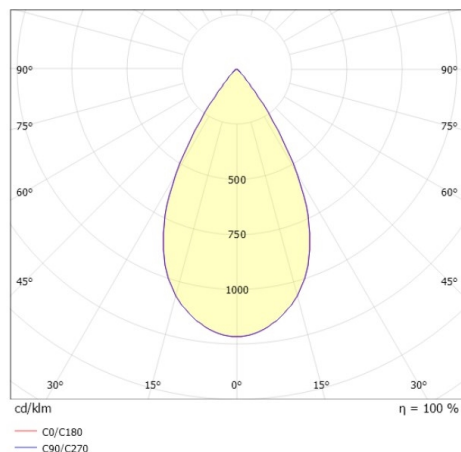

DARK NIGHT XS

527-0009030449050

DARK NIGHT TURN XS SD AUFBAUDOWNLIGHT aus Aluminium, weiß, ähnlich RAL 9016, Dekor schwarz, hocheffizienter, vakuumbedampfter Reflektor aus Aluminium Ausstrahlwinkel 60°, Lichtaustritt direkt, UGR <19, drehbar 355°, schwenkbar 25°, mit Betriebsgerät, max. 250mA, Dimmbarkeit: nicht dimmbar, IP20,

SKIZZE

TECHNISCHE DETAILS

Systemleistung [W]	9
Leuchtmittel	LED
Lichtstrom [lm]	600
Strom Sek. [mA]	250
Lichtfarbe [K]	3000K
CRI	PREMIUM>90
UGR	<19
Optik	vakuumbedampfter Reflektor aus Aluminium
Betriebsgerät	mit Betriebsgerät
Dimmbarkeit	nicht dimmbar
Lichtaustritt	direkt
Ausstrahlwinkel [°]	60°
Spannung [V]	220-240V 50/60Hz
Material	Aluminium
Höhe [mm]	115
Durchmesser [mm]	85
Schutzart [IP]	IP20
Schutzklasse	Schutzklasse I
Stoßfestigkeit	IK02
Nettogewicht [kg]	0,67
Farbe Leuchte	weiß
RAL	9016
Farbe Dekor	schwarz
EAN-Nummer	9010506861037
Lebensdauer [h]	L80 B10 50 000
Energieeffizienzkl.	D
Anz Leuchten B16A	50

LICHTVERTEILUNGSKURVE

Die Werte sind Bemessungswerte. Leistung und Lichtstrom unterliegen initial einer Toleranz von +/- 10%. Toleranz der Farbtemperatur: +/- 150 K. Die Werte gelten wenn nicht anders angegeben für eine Umgebungstemperatur von 25°C.