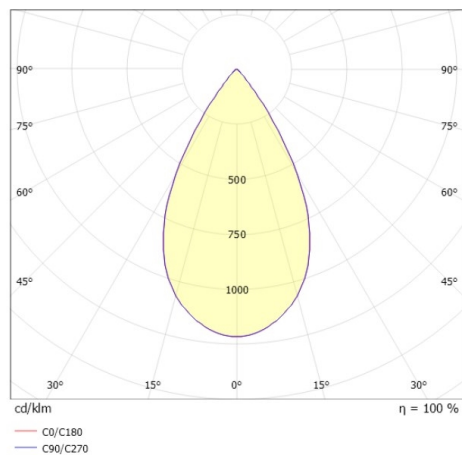

**DARK NIGHT XS**

**527-0009030449060**

DARK NIGHT TURN XS SD AUFBAUDOWNLIGHT aus Aluminium, schwarz matt, ähnlich RAL 9005, Dekor schwarz, hocheffizienter, vakuumbedampfter Reflektor aus Aluminium Ausstrahlwinkel 60°, Lichtaustritt direkt, UGR <19, drehbar 355°, schwenkbar 25°, mit Betriebsgerät, max. 250mA, Dimmbarkeit: nicht dimmbar, IP20,

**SKIZZE**

**TECHNISCHE DETAILS**

Systemleistung [W]	9
Leuchtmittel	LED
Lichtstrom [lm]	600
Strom Sek. [mA]	250
Lichtfarbe [K]	3000K
CRI	PREMIUM>90
UGR	<19
Optik	vakuumbedampfter Reflektor aus Aluminium
Betriebsgerät	mit Betriebsgerät
Dimmbarkeit	nicht dimmbar
Lichtaustritt	direkt
Ausstrahlwinkel [°]	60°
Spannung [V]	220-240V 50/60Hz
Material	Aluminium
Höhe [mm]	115
Durchmesser [mm]	85
Schutzart [IP]	IP20
Schutzklasse	Schutzklasse I
Stoßfestigkeit	IK02
Nettogewicht [kg]	0,67
Farbe Leuchte	schwarz matt
RAL	9005
Farbe Dekor	schwarz
EAN-Nummer	9010506861044
Lebensdauer [h]	L80 B10 50 000
Energieeffizienzkl.	D
Anz Leuchten B16A	50

**LICHTVERTEILUNGSKURVE**

Die Werte sind Bemessungswerte. Leistung und Lichtstrom unterliegen initial einer Toleranz von +/- 10%. Toleranz der Farbtemperatur: +/- 150 K. Die Werte gelten wenn nicht anders angegeben für eine Umgebungstemperatur von 25°C.