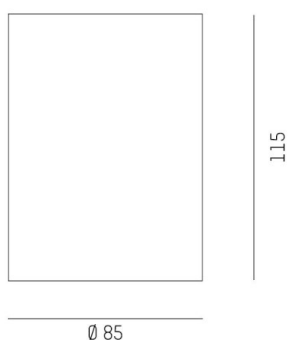

**DARK NIGHT XS**

**527-0009030449060**

DARK NIGHT TURN XS SD AUFBAUDOWNLIGHT aus Aluminium, schwarz matt, ähnlich RAL 9005, Dekor schwarz, hocheffizienter, vakuumbedampfter Reflektor aus Aluminium Ausstrahlwinkel 60°, Lichtaustritt direkt, UGR <19, drehbar 355°, schwenkbar 25°, mit Betriebsgerät, max. 250mA, Dimmbarkeit: nicht dimmbar, IP20,

**SKIZZE**

**TECHNISCHE DETAILS**

Systemleistung [W]	9
Leuchtmittel	LED
Lichtstrom [lm]	600
Strom Sek. [mA]	250
Lichtfarbe [K]	3000K
CRI	PREMIUM>90
UGR	<19
Optik	vakuumbedampfter Reflektor aus Aluminium
Betriebsgerät	mit Betriebsgerät
Dimmbarkeit	nicht dimmbar
Lichtaustritt	direkt
Ausstrahlwinkel [°]	60°
Spannung [V]	220-240V 50/60Hz
Material	Aluminium
Höhe [mm]	115
Durchmesser [mm]	85
Schutzart [IP]	IP20
Schutzklasse	Schutzklasse I
Stoßfestigkeit	IK02
Nettogewicht [kg]	0,67
Farbe Leuchte	schwarz matt
RAL	9005
Farbe Dekor	schwarz
EAN-Nummer	9010506861044
Lebensdauer [h]	L80 B10 50 000
Energieeffizienzkl.	D
Anz Leuchten B16A	50

**LICHTVERTEILUNGSKURVE**

Die Werte sind Bemessungswerte. Leistung und Lichtstrom unterliegen initial einer Toleranz von +/- 10%. Toleranz der Farbtemperatur: +/- 150 K. Die Werte gelten wenn nicht anders angegeben für eine Umgebungstemperatur von 25°C.