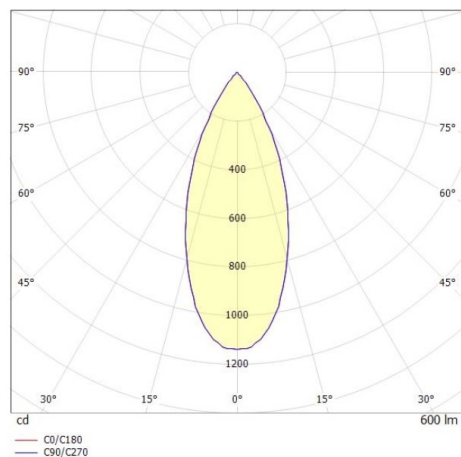

## DARK NIGHT XS

527-0009040324050

DARK NIGHT TURN XS SD DOWNLIGHT EN SAILLIE en aluminium, blanc, RAL 9016, décor or, réflecteur haute efficacité, métallisé sous vide, en aluminium angle de rayonnement 40°, émission direct, UGR <19, rotatif sur 355°, pivotant sur 25°, avec driver, max. 250mA, gradation: non dimmable, IP20

## ILLUSTRATION

## DONNÉES TECHNIQUES

Puissance système [W]	9
Source lumineuse	LED
Flux lumineux [lm]	600
Intensité courant sec. [mA]	250
Température de couleur [K]	4000K
IRC	>90
UGR	<19
Optique	réflecteur métallisé sous vide en aluminium
Driver	avec driver
Gradation	non dimmable
Emission de lumière	direct
Angle de rayonnement [°]	40°
Tension [V]	220-240V 50/60Hz
Matériel	aluminium
Hauteur [mm]	115
Diamètre [mm]	85
Indice de protection [IP]	IP20
Classe de protection	classe de protection I
Indice de résistance aux chocs	IK02
Poids net [kg]	0,67
Couleur luminaire	blanc
RAL	9016
Couleur éléments décoratifs	or
N° EAN	9010506761320
Durée de vie [h]	L80 B10 50 000
Cl. d'efficacité énergétique	D
Nbre luminaires B16A	50

## COURBE PHOTOMÉTRIQUE

Les valeurs indiquées sont des valeurs assignées. La puissance et le flux lumineux sous soumis à une tolérance d'environ 10 %. Tolérance de la température de couleur : +/- 150 K. Sauf indication contraire, les valeurs s'appliquent à une température ambiante de 25 °C.