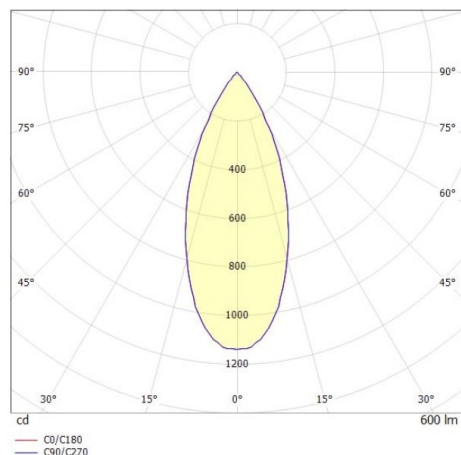

DARK NIGHT XS

527-0009040324060

DARK NIGHT TURN XS SD DOWNLIGHT EN SAILLIE en aluminium, noir mat, RAL 9005, décor or, réflecteur haute efficacité, métallisé sous vide, en aluminium angle de rayonnement 40°, émission direct, UGR <19, rotatif sur 355°, pivotant sur 25°, avec driver, max. 250mA, gradation: non dimmable, IP20

ILLUSTRATION

DONNÉES TECHNIQUES

Puissance système [W]	9
Source lumineuse	LED
Flux lumineux [lm]	600
Intensité courant sec. [mA]	250
Température de couleur [K]	4000K
IRC	>90
UGR	<19
Optique	réflecteur métallisé sous vide en aluminium
Driver	avec driver
Gradation	non dimmable
Emission de lumière	direct
Angle de rayonnement [°]	40°
Tension [V]	220-240V 50/60Hz
Matériel	aluminium
Hauteur [mm]	115
Diamètre [mm]	85
Indice de protection [IP]	IP20
Classe de protection	classe de protection I
Indice de résistance aux chocs	IK02
Poids net [kg]	0,67
Couleur luminaire	noir mat
RAL	9005
Couleur éléments décoratifs	or
N° EAN	9010506761214
Durée de vie [h]	L80 B10 50 000
Cl. d'efficacité énergétique	D
Nbre luminaires B16A	50

COURBE PHOTOMÉTRIQUE

Les valeurs indiquées sont des valeurs assignées. La puissance et le flux lumineux sous soumis à une tolérance d'environ 10 %. Tolérance de la température de couleur : +/- 150 K. Sauf indication contraire, les valeurs s'appliquent à une température ambiante de 25 °C.