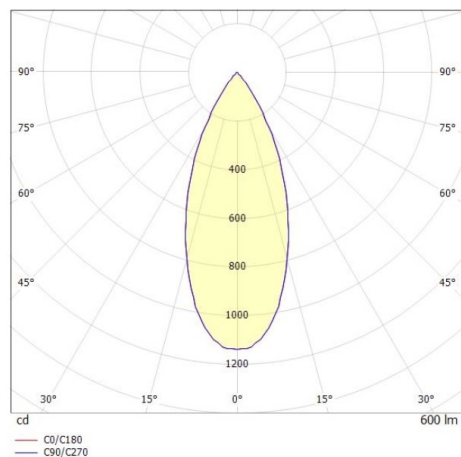

## DARK NIGHT XS

527-0009040343050

DARK NIGHT TURN XS SD DOWNLIGHT EN SAILLIE en aluminium, blanc, RAL 9016, décor or, réflecteur haute efficacité, métallisé sous vide, en aluminium angle de rayonnement 40°, émission direct, UGR <19, rotatif sur 355°, pivotant sur 25°, avec driver, max. 250mA, gradation: non dimmable, IP20

## ILLUSTRATION

## DONNÉES TECHNIQUES

Puissance système [W]	9
Source lumineuse	LED
Flux lumineux [lm]	600
Intensité courant sec. [mA]	250
Température de couleur [K]	2700K
IRC	PREMIUM>90
UGR	<19
Optique	réflecteur métallisé sous vide en aluminium
Driver	avec driver
Gradation	non dimmable
Emission de lumière	direct
Angle de rayonnement [°]	40°
Tension [V]	220-240V 50/60Hz
Matériel	aluminium
Hauteur [mm]	115
Diamètre [mm]	85
Indice de protection [IP]	IP20
Classe de protection	classe de protection I
Indice de résistance aux chocs	IK02
Poids net [kg]	0,67
Couleur luminaire	blanc
RAL	9016
Couleur éléments décoratifs	or
N° EAN	9010506761337
Durée de vie [h]	L80 B10 50 000
Cl. d'efficacité énergétique	D
Nbre luminaires B16A	50

## COURBE PHOTOMÉTRIQUE

Les valeurs indiquées sont des valeurs assignées. La puissance et le flux lumineux sous soumis à une tolérance d'environ 10 %. Tolérance de la température de couleur : +/- 150 K. Sauf indication contraire, les valeurs s'appliquent à une température ambiante de 25 °C.