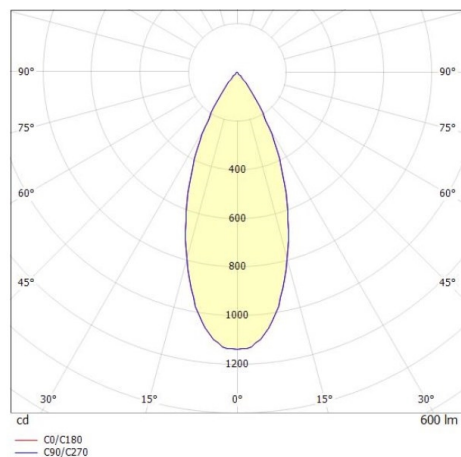

DARK NIGHT XS

527-0009040343060

DARK NIGHT TURN XS SD DOWNLIGHT EN SAILLIE en aluminium, noir mat, RAL 9005, décor or, réflecteur haute efficacité, métallisé sous vide, en aluminium angle de rayonnement 40°, émission direct, UGR <19, rotatif sur 355°, pivotant sur 25°, avec driver, max. 250mA, gradation: non dimmable, IP20

ILLUSTRATION

DONNÉES TECHNIQUES

Puissance système [W]	9
Source lumineuse	LED
Flux lumineux [lm]	600
Intensité courant sec. [mA]	250
Température de couleur [K]	2700K
IRC	PREMIUM>90
UGR	<19
Optique	réflecteur métallisé sous vide en aluminium
Driver	avec driver
Gradation	non dimmable
Emission de lumière	direct
Angle de rayonnement [°]	40°
Tension [V]	220-240V 50/60Hz
Matériel	aluminium
Hauteur [mm]	115
Diamètre [mm]	85
Indice de protection [IP]	IP20
Classe de protection	classe de protection I
Indice de résistance aux chocs	IK02
Poids net [kg]	0,67
Couleur luminaire	noir mat
RAL	9005
Couleur éléments décoratifs	or
N° EAN	9010506761191
Durée de vie [h]	L80 B10 50 000
Cl. d'efficacité énergétique	D
Nbre luminaires B16A	50

COURBE PHOTOMÉTRIQUE

Les valeurs indiquées sont des valeurs assignées. La puissance et le flux lumineux sous soumis à une tolérance d'environ 10 %. Tolérance de la température de couleur : +/- 150 K. Sauf indication contraire, les valeurs s'appliquent à une température ambiante de 25 °C.