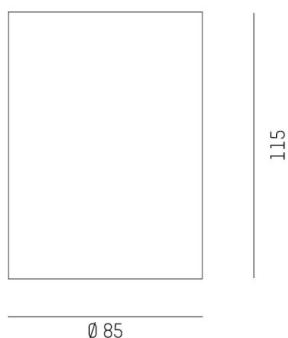

**DARK NIGHT XS**

**527-0009040424050**

DARK NIGHT TURN XS SD AUFBAUDOWNLIGHT aus Aluminium, weiß, ähnlich RAL 9016, Dekor gold, hocheffizienter, vakuumbedampfter Reflektor aus Aluminium Ausstrahlwinkel 60°, Lichtaustritt direkt, UGR <19, drehbar 355°, schwenkbar 25°, mit Betriebsgerät, max. 250mA, Dimmbarkeit: nicht dimmbar, IP20,

**SKIZZE**

**TECHNISCHE DETAILS**

Systemleistung [W]	9
Leuchtmittel	LED
Lichtstrom [lm]	600
Strom Sek. [mA]	250
Lichtfarbe [K]	4000K
CRI	>90
UGR	<19
Optik	vakuumbedampfter Reflektor aus Aluminium
Betriebsgerät	mit Betriebsgerät
Dimmbarkeit	nicht dimmbar
Lichtaustritt	direkt
Ausstrahlwinkel [°]	60°
Spannung [V]	220-240V 50/60Hz
Material	Aluminium
Höhe [mm]	115
Durchmesser [mm]	85
Schutzart [IP]	IP20
Schutzklasse	Schutzklasse I
Stoßfestigkeit	IK02
Nettogewicht [kg]	0,67
Farbe Leuchte	weiß
RAL	9016
Farbe Dekor	gold
EAN-Nummer	9010506861051
Lebensdauer [h]	L80 B10 50 000
Energieeffizienzkl.	D
Anz Leuchten B16A	50

**LICHTVERTEILUNGSKURVE**

Die Werte sind Bemessungswerte. Leistung und Lichtstrom unterliegen initial einer Toleranz von +/- 10%. Toleranz der Farbtemperatur: +/- 150 K. Die Werte gelten wenn nicht anders angegeben für eine Umgebungstemperatur von 25°C.