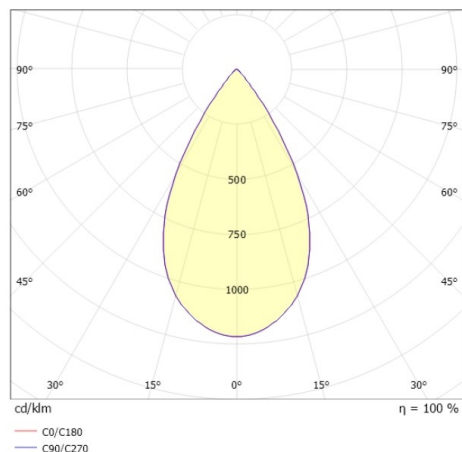

**DARK NIGHT XS**

**527-0009040424050**

DARK NIGHT TURN XS SD AUFBAUDOWNLIGHT aus Aluminium, weiß, ähnlich RAL 9016, Dekor gold, hocheffizienter, vakuumbedampfter Reflektor aus Aluminium Ausstrahlwinkel 60°, Lichtaustritt direkt, UGR <19, drehbar 355°, schwenkbar 25°, mit Betriebsgerät, max. 250mA, Dimmbarkeit: nicht dimmbar, IP20,

**SKIZZE**

**TECHNISCHE DETAILS**

Systemleistung [W]	9
Leuchtmittel	LED
Lichtstrom [lm]	600
Strom Sek. [mA]	250
Lichtfarbe [K]	4000K
CRI	>90
UGR	<19
Optik	vakuumbedampfter Reflektor aus Aluminium
Betriebsgerät	mit Betriebsgerät
Dimmbarkeit	nicht dimmbar
Lichtaustritt	direkt
Ausstrahlwinkel [°]	60°
Spannung [V]	220-240V 50/60Hz
Material	Aluminium
Höhe [mm]	115
Durchmesser [mm]	85
Schutzart [IP]	IP20
Schutzklasse	Schutzklasse I
Stoßfestigkeit	IK02
Nettogewicht [kg]	0,67
Farbe Leuchte	weiß
RAL	9016
Farbe Dekor	gold
EAN-Nummer	9010506861051
Lebensdauer [h]	L80 B10 50 000
Energieeffizienzkl.	D
Anz Leuchten B16A	50

**LICHTVERTEILUNGSKURVE**

Die Werte sind Bemessungswerte. Leistung und Lichtstrom unterliegen initial einer Toleranz von +/- 10%. Toleranz der Farbtemperatur: +/- 150 K. Die Werte gelten wenn nicht anders angegeben für eine Umgebungstemperatur von 25°C.