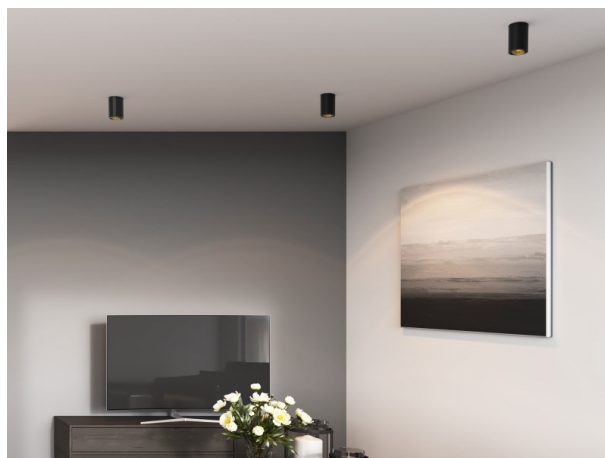

**DARK NIGHT XS**

**527-0009040424050**

DARK NIGHT TURN XS SD AUFBAUDOWNLIGHT aus Aluminium, weiß, ähnlich RAL 9016, Dekor gold, hocheffizienter, vakuumbedampfter Reflektor aus Aluminium Ausstrahlwinkel 60°, Lichtaustritt direkt, UGR <19, drehbar 355°, schwenkbar 25°, mit Betriebsgerät, max. 250mA, Dimmbarkeit: nicht dimmbar, IP20,

**SKIZZE**

**TECHNISCHE DETAILS**

Systemleistung [W]	9
Leuchtmittel	LED
Lichtstrom [lm]	600
Strom Sek. [mA]	250
Lichtfarbe [K]	4000K
CRI	>90
UGR	<19
Optik	vakuumbedampfter Reflektor aus Aluminium
Betriebsgerät	mit Betriebsgerät
Dimmbarkeit	nicht dimmbar
Lichtaustritt	direkt
Ausstrahlwinkel [°]	60°
Spannung [V]	220-240V 50/60Hz
Material	Aluminium
Höhe [mm]	115
Durchmesser [mm]	85
Schutzart [IP]	IP20
Schutzklasse	Schutzklasse I
Stoßfestigkeit	IK02
Nettogewicht [kg]	0,67
Farbe Leuchte	weiß
RAL	9016
Farbe Dekor	gold
EAN-Nummer	9010506861051
Lebensdauer [h]	L80 B10 50 000
Energieeffizienzkl.	D
Anz Leuchten B16A	50