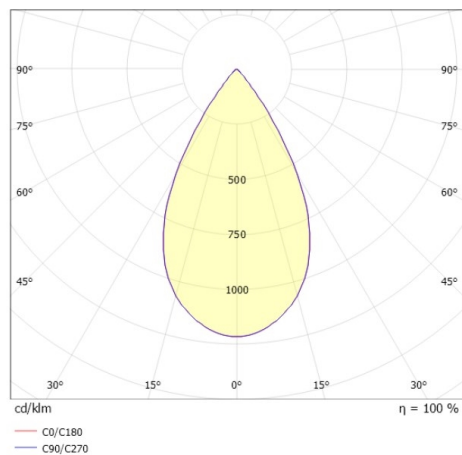

**DARK NIGHT XS**

**527-0009040424060**

DARK NIGHT TURN XS SD AUFBAUDOWNLIGHT aus Aluminium, schwarz matt, ähnlich RAL 9005, Dekor gold, hocheffizienter, vakuumbedampfter Reflektor aus Aluminium Ausstrahlwinkel 60°, Lichtaustritt direkt, UGR <19, drehbar 355°, schwenkbar 25°, mit Betriebsgerät, max. 250mA, Dimmbarkeit: nicht dimmbar, IP20,

**SKIZZE**

**TECHNISCHE DETAILS**

Systemleistung [W]	9
Leuchtmittel	LED
Lichtstrom [lm]	600
Strom Sek. [mA]	250
Lichtfarbe [K]	4000K
CRI	>90
UGR	<19
Optik	vakuumbedampfter Reflektor aus Aluminium
Betriebsgerät	mit Betriebsgerät
Dimmbarkeit	nicht dimmbar
Lichtaustritt	direkt
Ausstrahlwinkel [°]	60°
Spannung [V]	220-240V 50/60Hz
Material	Aluminium
Höhe [mm]	115
Durchmesser [mm]	85
Schutzart [IP]	IP20
Schutzklasse	Schutzklasse I
Stoßfestigkeit	IK02
Nettogewicht [kg]	0,67
Farbe Leuchte	schwarz matt
RAL	9005
Farbe Dekor	gold
EAN-Nummer	9010506861068
Lebensdauer [h]	L80 B10 50 000
Energieeffizienzkl.	D
Anz Leuchten B16A	50

**LICHTVERTEILUNGSKURVE**

Die Werte sind Bemessungswerte. Leistung und Lichtstrom unterliegen initial einer Toleranz von +/- 10%. Toleranz der Farbtemperatur: +/- 150 K. Die Werte gelten wenn nicht anders angegeben für eine Umgebungstemperatur von 25°C.