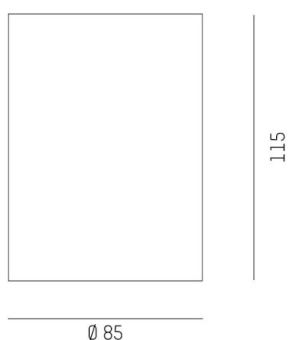

**DARK NIGHT XS**

**527-0009040424060**

DARK NIGHT TURN XS SD AUFBAUDOWNLIGHT aus Aluminium, schwarz matt, ähnlich RAL 9005, Dekor gold, hocheffizienter, vakuumbedampfter Reflektor aus Aluminium Ausstrahlwinkel 60°, Lichtaustritt direkt, UGR <19, drehbar 355°, schwenkbar 25°, mit Betriebsgerät, max. 250mA, Dimmbarkeit: nicht dimmbar, IP20,

**SKIZZE**

**TECHNISCHE DETAILS**

Systemleistung [W]	9
Leuchtmittel	LED
Lichtstrom [lm]	600
Strom Sek. [mA]	250
Lichtfarbe [K]	4000K
CRI	>90
UGR	<19
Optik	vakuumbedampfter Reflektor aus Aluminium
Betriebsgerät	mit Betriebsgerät
Dimmbarkeit	nicht dimmbar
Lichtaustritt	direkt
Ausstrahlwinkel [°]	60°
Spannung [V]	220-240V 50/60Hz
Material	Aluminium
Höhe [mm]	115
Durchmesser [mm]	85
Schutzart [IP]	IP20
Schutzklasse	Schutzklasse I
Stoßfestigkeit	IK02
Nettogewicht [kg]	0,67
Farbe Leuchte	schwarz matt
RAL	9005
Farbe Dekor	gold
EAN-Nummer	9010506861068
Lebensdauer [h]	L80 B10 50 000
Energieeffizienzkl.	D
Anz Leuchten B16A	50

**LICHTVERTEILUNGSKURVE**

Die Werte sind Bemessungswerte. Leistung und Lichtstrom unterliegen initial einer Toleranz von +/- 10%. Toleranz der Farbtemperatur: +/- 150 K. Die Werte gelten wenn nicht anders angegeben für eine Umgebungstemperatur von 25°C.