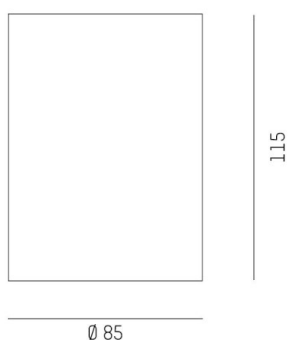

DARK NIGHT XS

527-0009040443050

DARK NIGHT TURN XS SD AUFBAUDOWNLIGHT aus Aluminium, weiß, ähnlich RAL 9016, Dekor gold, hocheffizienter, vakuumbedampfter Reflektor aus Aluminium Ausstrahlwinkel 60°, Lichtaustritt direkt, UGR <19, drehbar 355°, schwenkbar 25°, mit Betriebsgerät, max. 250mA, Dimmbarkeit: nicht dimmbar, IP20,

SKIZZE

TECHNISCHE DETAILS

Systemleistung [W]	9
Leuchtmittel	LED
Lichtstrom [lm]	600
Strom Sek. [mA]	250
Lichtfarbe [K]	2700K
CRI	PREMIUM>90
UGR	<19
Optik	vakuumbedampfter Reflektor aus Aluminium
Betriebsgerät	mit Betriebsgerät
Dimmbarkeit	nicht dimmbar
Lichtaustritt	direkt
Ausstrahlwinkel [°]	60°
Spannung [V]	220-240V 50/60Hz
Material	Aluminium
Höhe [mm]	115
Durchmesser [mm]	85
Schutzart [IP]	IP20
Schutzklasse	Schutzklasse I
Stoßfestigkeit	IK02
Nettogewicht [kg]	0,67
Farbe Leuchte	weiß
RAL	9016
Farbe Dekor	gold
EAN-Nummer	9010506861075
Lebensdauer [h]	L80 B10 50 000
Energieeffizienzkl.	D
Anz Leuchten B16A	50

LICHTVERTEILUNGSKURVE

Die Werte sind Bemessungswerte. Leistung und Lichtstrom unterliegen initial einer Toleranz von +/- 10%. Toleranz der Farbtemperatur: +/- 150 K. Die Werte gelten wenn nicht anders angegeben für eine Umgebungstemperatur von 25°C.