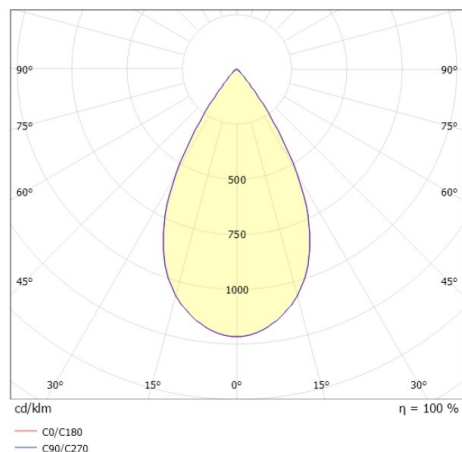

DARK NIGHT XS

527-0009040443050

DARK NIGHT TURN XS SD AUFBAUDOWNLIGHT aus Aluminium, weiß, ähnlich RAL 9016, Dekor gold, hocheffizienter, vakuumbedampfter Reflektor aus Aluminium Ausstrahlwinkel 60°, Lichtaustritt direkt, UGR <19, drehbar 355°, schwenkbar 25°, mit Betriebsgerät, max. 250mA, Dimmbarkeit: nicht dimmbar, IP20,

SKIZZE

TECHNISCHE DETAILS

Systemleistung [W]	9
Leuchtmittel	LED
Lichtstrom [lm]	600
Strom Sek. [mA]	250
Lichtfarbe [K]	2700K
CRI	PREMIUM>90
UGR	<19
Optik	vakuumbedampfter Reflektor aus Aluminium
Betriebsgerät	mit Betriebsgerät
Dimmbarkeit	nicht dimmbar
Lichtaustritt	direkt
Ausstrahlwinkel [°]	60°
Spannung [V]	220-240V 50/60Hz
Material	Aluminium
Höhe [mm]	115
Durchmesser [mm]	85
Schutzart [IP]	IP20
Schutzklasse	Schutzklasse I
Stoßfestigkeit	IK02
Nettogewicht [kg]	0,67
Farbe Leuchte	weiß
RAL	9016
Farbe Dekor	gold
EAN-Nummer	9010506861075
Lebensdauer [h]	L80 B10 50 000
Energieeffizienzkl.	D
Anz Leuchten B16A	50

LICHTVERTEILUNGSKURVE

Die Werte sind Bemessungswerte. Leistung und Lichtstrom unterliegen initial einer Toleranz von +/- 10%. Toleranz der Farbtemperatur: +/- 150 K. Die Werte gelten wenn nicht anders angegeben für eine Umgebungstemperatur von 25°C.