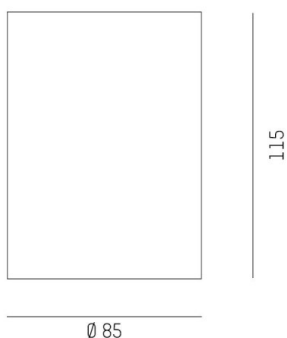

DARK NIGHT XS

527-0009040443060

DARK NIGHT TURN XS SD AUFBAUDOWNLIGHT aus Aluminium, schwarz matt, ähnlich RAL 9005, Dekor gold, hocheffizienter, vakuumbedampfter Reflektor aus Aluminium Ausstrahlwinkel 60°, Lichtaustritt direkt, UGR <19, drehbar 355°, schwenkbar 25°, mit Betriebsgerät, max. 250mA, Dimmbarkeit: nicht dimmbar, IP20,

SKIZZE

TECHNISCHE DETAILS

Systemleistung [W]	9
Leuchtmittel	LED
Lichtstrom [lm]	600
Strom Sek. [mA]	250
Lichtfarbe [K]	2700K
CRI	PREMIUM>90
UGR	<19
Optik	vakuumbedampfter Reflektor aus Aluminium
Betriebsgerät	mit Betriebsgerät
Dimmbarkeit	nicht dimmbar
Lichtaustritt	direkt
Ausstrahlwinkel [°]	60°
Spannung [V]	220-240V 50/60Hz
Material	Aluminium
Höhe [mm]	115
Durchmesser [mm]	85
Schutzart [IP]	IP20
Schutzklasse	Schutzklasse I
Stoßfestigkeit	IK02
Nettogewicht [kg]	0,67
Farbe Leuchte	schwarz matt
RAL	9005
Farbe Dekor	gold
EAN-Nummer	9010506861082
Lebensdauer [h]	L80 B10 50 000
Energieeffizienzkl.	D
Anz Leuchten B16A	50

LICHTVERTEILUNGSKURVE

Die Werte sind Bemessungswerte. Leistung und Lichtstrom unterliegen initial einer Toleranz von +/- 10%. Toleranz der Farbtemperatur: +/- 150 K. Die Werte gelten wenn nicht anders angegeben für eine Umgebungstemperatur von 25°C.