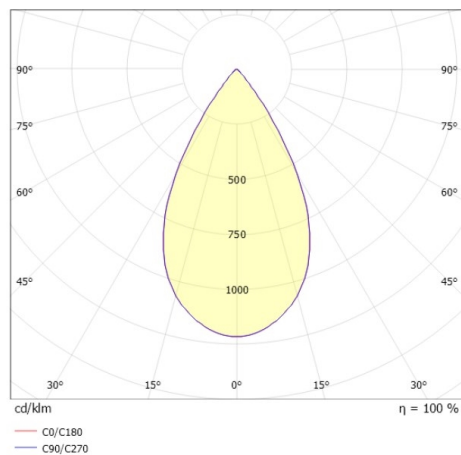

DARK NIGHT XS

527-0009040443060

DARK NIGHT TURN XS SD AUFBAUDOWNLIGHT aus Aluminium, schwarz matt, ähnlich RAL 9005, Dekor gold, hocheffizienter, vakuumbedampfter Reflektor aus Aluminium Ausstrahlwinkel 60°, Lichtaustritt direkt, UGR <19, drehbar 355°, schwenkbar 25°, mit Betriebsgerät, max. 250mA, Dimmbarkeit: nicht dimmbar, IP20,

SKIZZE

TECHNISCHE DETAILS

Systemleistung [W]	9
Leuchtmittel	LED
Lichtstrom [lm]	600
Strom Sek. [mA]	250
Lichtfarbe [K]	2700K
CRI	PREMIUM>90
UGR	<19
Optik	vakuumbedampfter Reflektor aus Aluminium
Betriebsgerät	mit Betriebsgerät
Dimmbarkeit	nicht dimmbar
Lichtaustritt	direkt
Ausstrahlwinkel [°]	60°
Spannung [V]	220-240V 50/60Hz
Material	Aluminium
Höhe [mm]	115
Durchmesser [mm]	85
Schutzart [IP]	IP20
Schutzklasse	Schutzklasse I
Stoßfestigkeit	IK02
Nettogewicht [kg]	0,67
Farbe Leuchte	schwarz matt
RAL	9005
Farbe Dekor	gold
EAN-Nummer	9010506861082
Lebensdauer [h]	L80 B10 50 000
Energieeffizienzkl.	D
Anz Leuchten B16A	50

LICHTVERTEILUNGSKURVE

Die Werte sind Bemessungswerte. Leistung und Lichtstrom unterliegen initial einer Toleranz von +/- 10%. Toleranz der Farbtemperatur: +/- 150 K. Die Werte gelten wenn nicht anders angegeben für eine Umgebungstemperatur von 25°C.