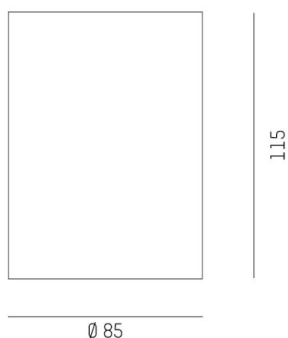

DARK NIGHT XS

527-0009040449050

DARK NIGHT TURN XS SD AUFBAUDOWNLIGHT aus Aluminium, weiß, ähnlich RAL 9016, Dekor gold, hocheffizienter, vakuumbedampfter Reflektor aus Aluminium Ausstrahlwinkel 60°, Lichtaustritt direkt, UGR <19, drehbar 355°, schwenkbar 25°, mit Betriebsgerät, max. 250mA, Dimmbarkeit: nicht dimmbar, IP20,

SKIZZE

TECHNISCHE DETAILS

Systemleistung [W]	9
Leuchtmittel	LED
Lichtstrom [lm]	600
Strom Sek. [mA]	250
Lichtfarbe [K]	3000K
CRI	PREMIUM>90
UGR	<19
Optik	vakuumbedampfter Reflektor aus Aluminium
Betriebsgerät	mit Betriebsgerät
Dimmbarkeit	nicht dimmbar
Lichtaustritt	direkt
Ausstrahlwinkel [°]	60°
Spannung [V]	220-240V 50/60Hz
Material	Aluminium
Höhe [mm]	115
Durchmesser [mm]	85
Schutzart [IP]	IP20
Schutzklasse	Schutzklasse I
Stoßfestigkeit	IK02
Nettogewicht [kg]	0,67
Farbe Leuchte	weiß
RAL	9016
Farbe Dekor	gold
EAN-Nummer	9010506861099
Lebensdauer [h]	L80 B10 50 000
Energieeffizienzkl.	D
Anz Leuchten B16A	50

LICHTVERTEILUNGSKURVE

Die Werte sind Bemessungswerte. Leistung und Lichtstrom unterliegen initial einer Toleranz von +/- 10%. Toleranz der Farbtemperatur: +/- 150 K. Die Werte gelten wenn nicht anders angegeben für eine Umgebungstemperatur von 25°C.