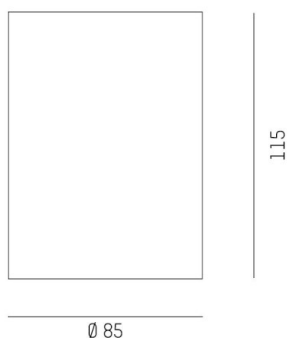

DARK NIGHT XS

527-0009040449060

DARK NIGHT TURN XS SD AUFBAUDOWNLIGHT aus Aluminium, schwarz matt, ähnlich RAL 9005, Dekor gold, hocheffizienter, vakuumbedampfter Reflektor aus Aluminium Ausstrahlwinkel 60°, Lichtaustritt direkt, UGR <19, drehbar 355°, schwenkbar 25°, mit Betriebsgerät, max. 250mA, Dimmbarkeit: nicht dimmbar, IP20,

SKIZZE

TECHNISCHE DETAILS

Systemleistung [W]	9
Leuchtmittel	LED
Lichtstrom [lm]	600
Strom Sek. [mA]	250
Lichtfarbe [K]	3000K
CRI	PREMIUM>90
UGR	<19
Optik	vakuumbedampfter Reflektor aus Aluminium
Betriebsgerät	mit Betriebsgerät
Dimmbarkeit	nicht dimmbar
Lichtaustritt	direkt
Ausstrahlwinkel [°]	60°
Spannung [V]	220-240V 50/60Hz
Material	Aluminium
Höhe [mm]	115
Durchmesser [mm]	85
Schutzart [IP]	IP20
Schutzklasse	Schutzklasse I
Stoßfestigkeit	IK02
Nettogewicht [kg]	0,67
Farbe Leuchte	schwarz matt
RAL	9005
Farbe Dekor	gold
EAN-Nummer	9010506861105
Lebensdauer [h]	L80 B10 50 000
Energieeffizienzkl.	D
Anz Leuchten B16A	50

LICHTVERTEILUNGSKURVE

Die Werte sind Bemessungswerte. Leistung und Lichtstrom unterliegen initial einer Toleranz von +/- 10%. Toleranz der Farbtemperatur: +/- 150 K. Die Werte gelten wenn nicht anders angegeben für eine Umgebungstemperatur von 25°C.