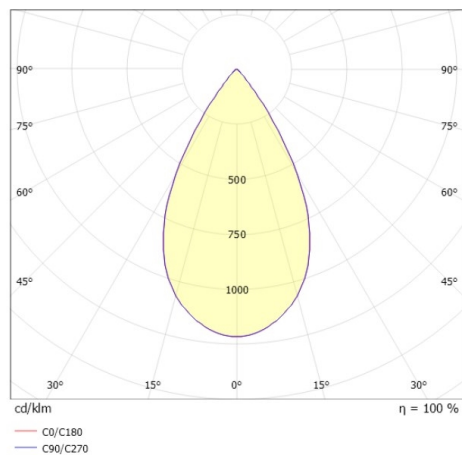

DARK NIGHT XS

527-0009040449060

DARK NIGHT TURN XS SD AUFBAUDOWNLIGHT aus Aluminium, schwarz matt, ähnlich RAL 9005, Dekor gold, hocheffizienter, vakuumbedampfter Reflektor aus Aluminium Ausstrahlwinkel 60°, Lichtaustritt direkt, UGR <19, drehbar 355°, schwenkbar 25°, mit Betriebsgerät, max. 250mA, Dimmbarkeit: nicht dimmbar, IP20,

SKIZZE

TECHNISCHE DETAILS

Systemleistung [W]	9
Leuchtmittel	LED
Lichtstrom [lm]	600
Strom Sek. [mA]	250
Lichtfarbe [K]	3000K
CRI	PREMIUM>90
UGR	<19
Optik	vakuumbedampfter Reflektor aus Aluminium
Betriebsgerät	mit Betriebsgerät
Dimmbarkeit	nicht dimmbar
Lichtaustritt	direkt
Ausstrahlwinkel [°]	60°
Spannung [V]	220-240V 50/60Hz
Material	Aluminium
Höhe [mm]	115
Durchmesser [mm]	85
Schutzart [IP]	IP20
Schutzklasse	Schutzklasse I
Stoßfestigkeit	IK02
Nettogewicht [kg]	0,67
Farbe Leuchte	schwarz matt
RAL	9005
Farbe Dekor	gold
EAN-Nummer	9010506861105
Lebensdauer [h]	L80 B10 50 000
Energieeffizienzkl.	D
Anz Leuchten B16A	50

LICHTVERTEILUNGSKURVE

Die Werte sind Bemessungswerte. Leistung und Lichtstrom unterliegen initial einer Toleranz von +/- 10%. Toleranz der Farbtemperatur: +/- 150 K. Die Werte gelten wenn nicht anders angegeben für eine Umgebungstemperatur von 25°C.