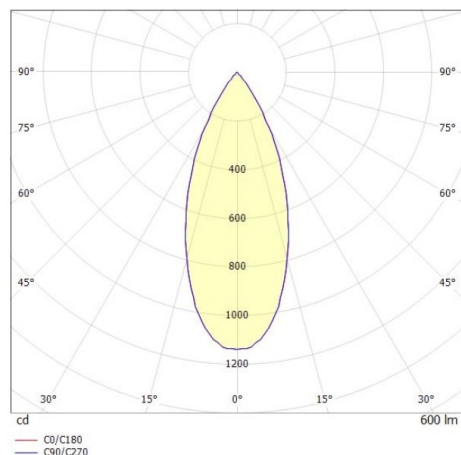

DARK NIGHT XS

527-0009060324050

DARK NIGHT TURN XS SD DOWNLIGHT EN SAILLIE en aluminium, blanc, RAL 9016, décor blanc, réflecteur haute efficacité, métallisé sous vide, en aluminium angle de rayonnement 40°, émission direct, UGR <19, rotatif sur 355°, pivotant sur 25°, avec driver, max. 250mA, gradation: non dimmable, IP20

ILLUSTRATION

DONNÉES TECHNIQUES

Puissance système [W]	9
Source lumineuse	LED
Flux lumineux [lm]	600
Intensité courant sec. [mA]	250
Température de couleur [K]	4000K
IRC	>90
UGR	<19
Optique	réflecteur métallisé sous vide en aluminium
Driver	avec driver
Gradation	non dimmable
Emission de lumière	direct
Angle de rayonnement [°]	40°
Tension [V]	220-240V 50/60Hz
Matériel	aluminium
Hauteur [mm]	115
Diamètre [mm]	85
Indice de protection [IP]	IP20
Classe de protection	classe de protection I
Indice de résistance aux chocs	IK02
Poids net [kg]	0,67
Couleur luminaire	blanc
RAL	9016
Couleur éléments décoratifs	blanc
N° EAN	9010506761351
Durée de vie [h]	L80 B10 50 000
Cl. d'efficacité énergétique	D
Nbre luminaires B16A	50

COURBE PHOTOMÉTRIQUE

Les valeurs indiquées sont des valeurs assignées. La puissance et le flux lumineux sous soumis à une tolérance d'environ 10 %. Tolérance de la température de couleur : +/- 150 K. Sauf indication contraire, les valeurs s'appliquent à une température ambiante de 25 °C.