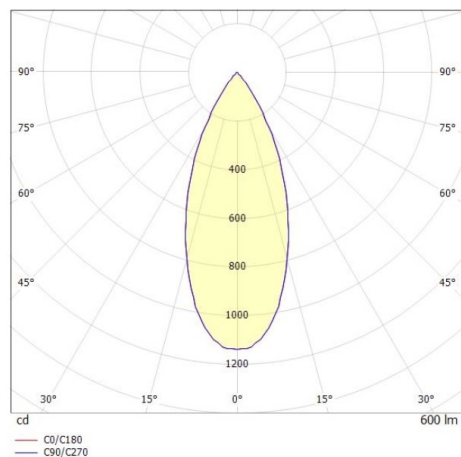

DARK NIGHT XS

527-0009060324060

DARK NIGHT TURN XS SD DOWNLIGHT EN SAILLIE en aluminium, noir mat, RAL 9005, décor blanc, réflecteur haute efficacité, métallisé sous vide, en aluminium angle de rayonnement 40°, émission direct, UGR <19, rotatif sur 355°, pivotant sur 25°, avec driver, max. 250mA, gradation: non dimmable, IP20

ILLUSTRATION

DONNÉES TECHNIQUES

Puissance système [W]	9
Source lumineuse	LED
Flux lumineux [lm]	600
Intensité courant sec. [mA]	250
Température de couleur [K]	4000K
IRC	>90
UGR	<19
Optique	réflecteur métallisé sous vide en aluminium
Driver	avec driver
Gradation	non dimmable
Emission de lumière	direct
Angle de rayonnement [°]	40°
Tension [V]	220-240V 50/60Hz
Matériel	aluminium
Hauteur [mm]	115
Diamètre [mm]	85
Indice de protection [IP]	IP20
Classe de protection	classe de protection I
Indice de résistance aux chocs	IK02
Poids net [kg]	0,67
Couleur luminaire	noir mat
RAL	9005
Couleur éléments décoratifs	blanc
N° EAN	9010506761245
Durée de vie [h]	L80 B10 50 000
Cl. d'efficacité énergétique	D
Nbre luminaires B16A	50

COURBE PHOTOMÉTRIQUE

Les valeurs indiquées sont des valeurs assignées. La puissance et le flux lumineux sous soumis à une tolérance d'environ 10 %. Tolérance de la température de couleur : +/- 150 K. Sauf indication contraire, les valeurs s'appliquent à une température ambiante de 25 °C.