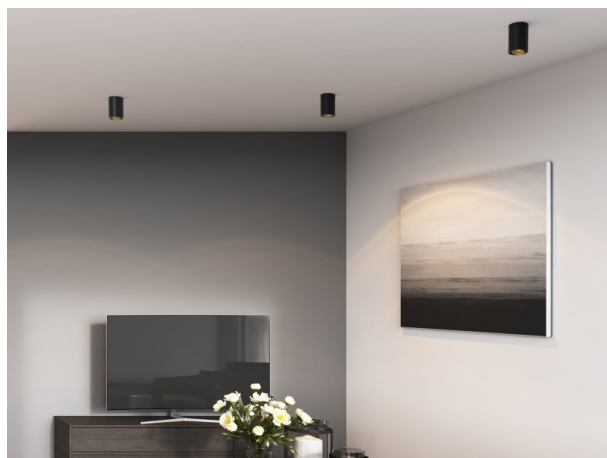

DARK NIGHT XS

527-0009060343050

DARK NIGHT TURN XS SD DOWNLIGHT EN SAILLIE en aluminium, blanc, RAL 9016, décor blanc, réflecteur haute efficacité, métallisé sous vide, en aluminium angle de rayonnement 40°, émission direct, UGR <19, rotatif sur 355°, pivotant sur 25°, avec driver, max. 250mA, gradation: non dimmable, IP20

ILLUSTRATION

DONNÉES TECHNIQUES

Puissance système [W]	9
Source lumineuse	LED
Flux lumineux [lm]	600
Intensité courant sec. [mA]	250
Température de couleur [K]	2700K
IRC	PREMIUM>90
UGR	<19
Optique	réflecteur métallisé sous vide en aluminium
Driver	avec driver
Gradation	non dimmable
Emission de lumière	direct
Angle de rayonnement [°]	40°
Tension [V]	220-240V 50/60Hz
Matériel	aluminium
Hauteur [mm]	115
Diamètre [mm]	85
Indice de protection [IP]	IP20
Classe de protection	classe de protection I
Indice de résistance aux chocs	IK02
Poids net [kg]	0,67
Couleur luminaire	blanc
RAL	9016
Couleur éléments décoratifs	blanc
N° EAN	9010506761368
Durée de vie [h]	L80 B10 50 000
Cl. d'efficacité énergétique	D
Nbre luminaires B16A	50