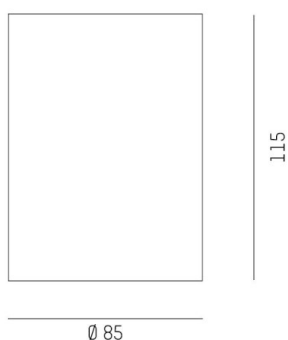

DARK NIGHT XS

527-0009060343050

DARK NIGHT TURN XS SD DOWNLIGHT EN SAILLIE en aluminium, blanc, RAL 9016, décor blanc, réflecteur haute efficacité, métallisé sous vide, en aluminium angle de rayonnement 40°, émission direct, UGR <19, rotatif sur 355°, pivotant sur 25°, avec driver, max. 250mA, gradation: non dimmable, IP20

ILLUSTRATION

DONNÉES TECHNIQUES

Puissance système [W]	9
Source lumineuse	LED
Flux lumineux [lm]	600
Intensité courant sec. [mA]	250
Température de couleur [K]	2700K
IRC	PREMIUM>90
UGR	<19
Optique	réflecteur métallisé sous vide en aluminium
Driver	avec driver
Gradation	non dimmable
Emission de lumière	direct
Angle de rayonnement [°]	40°
Tension [V]	220-240V 50/60Hz
Matériel	aluminium
Hauteur [mm]	115
Diamètre [mm]	85
Indice de protection [IP]	IP20
Classe de protection	classe de protection I
Indice de résistance aux chocs	IK02
Poids net [kg]	0,67
Couleur luminaire	blanc
RAL	9016
Couleur éléments décoratifs	blanc
N° EAN	9010506761368
Durée de vie [h]	L80 B10 50 000
Cl. d'efficacité énergétique	D
Nbre luminaires B16A	50

COURBE PHOTOMÉTRIQUE

Les valeurs indiquées sont des valeurs assignées. La puissance et le flux lumineux sous soumis à une tolérance d'environ 10 %. Tolérance de la température de couleur : +/- 150 K. Sauf indication contraire, les valeurs s'appliquent à une température ambiante de 25 °C.