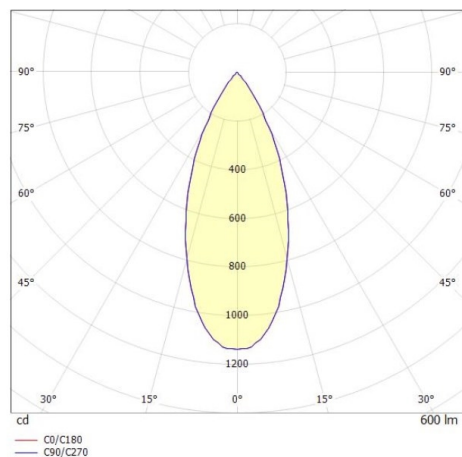

DARK NIGHT XS

527-0009060343050

DARK NIGHT TURN XS SD DOWNLIGHT EN SAILLIE en aluminium, blanc, RAL 9016, décor blanc, réflecteur haute efficacité, métallisé sous vide, en aluminium angle de rayonnement 40°, émission direct, UGR <19, rotatif sur 355°, pivotant sur 25°, avec driver, max. 250mA, gradation: non dimmable, IP20

ILLUSTRATION

DONNÉES TECHNIQUES

Puissance système [W]	9
Source lumineuse	LED
Flux lumineux [lm]	600
Intensité courant sec. [mA]	250
Température de couleur [K]	2700K
IRC	PREMIUM>90
UGR	<19
Optique	réflecteur métallisé sous vide en aluminium
Driver	avec driver
Gradation	non dimmable
Emission de lumière	direct
Angle de rayonnement [°]	40°
Tension [V]	220-240V 50/60Hz
Matériel	aluminium
Hauteur [mm]	115
Diamètre [mm]	85
Indice de protection [IP]	IP20
Classe de protection	classe de protection I
Indice de résistance aux chocs	IK02
Poids net [kg]	0,67
Couleur luminaire	blanc
RAL	9016
Couleur éléments décoratifs	blanc
N° EAN	9010506761368
Durée de vie [h]	L80 B10 50 000
Cl. d'efficacité énergétique	D
Nbre luminaires B16A	50

COURBE PHOTOMÉTRIQUE

Les valeurs indiquées sont des valeurs assignées. La puissance et le flux lumineux sous soumis à une tolérance d'environ 10 %. Tolérance de la température de couleur : +/- 150 K. Sauf indication contraire, les valeurs s'appliquent à une température ambiante de 25 °C.