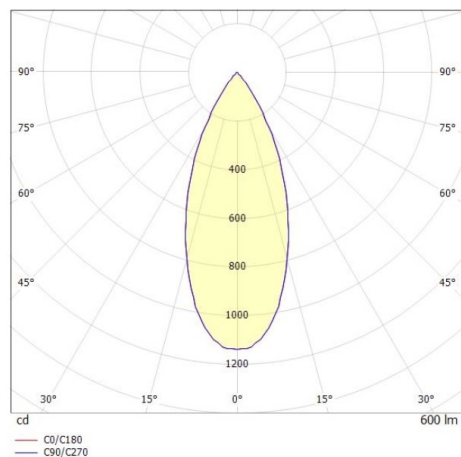

DARK NIGHT XS

527-0009060343060

DARK NIGHT TURN XS SD DOWNLIGHT EN SAILLIE en aluminium, noir mat, RAL 9005, décor blanc, réflecteur haute efficacité, métallisé sous vide, en aluminium angle de rayonnement 40°, émission direct, UGR <19, rotatif sur 355°, pivotant sur 25°, avec driver, max. 250mA, gradation: non dimmable, IP20

ILLUSTRATION

DONNÉES TECHNIQUES

Puissance système [W]	9
Source lumineuse	LED
Flux lumineux [lm]	600
Intensité courant sec. [mA]	250
Température de couleur [K]	2700K
IRC	PREMIUM>90
UGR	<19
Optique	réflecteur métallisé sous vide en aluminium
Driver	avec driver
Gradation	non dimmable
Emission de lumière	direct
Angle de rayonnement [°]	40°
Tension [V]	220-240V 50/60Hz
Matériel	aluminium
Hauteur [mm]	115
Diamètre [mm]	85
Indice de protection [IP]	IP20
Classe de protection	classe de protection I
Indice de résistance aux chocs	IK02
Poids net [kg]	0,67
Couleur luminaire	noir mat
RAL	9005
Couleur éléments décoratifs	blanc
N° EAN	9010506761221
Durée de vie [h]	L80 B10 50 000
Cl. d'efficacité énergétique	D
Nbre luminaires B16A	50

COURBE PHOTOMÉTRIQUE

Les valeurs indiquées sont des valeurs assignées. La puissance et le flux lumineux sous soumis à une tolérance d'environ 10 %. Tolérance de la température de couleur : +/- 150 K. Sauf indication contraire, les valeurs s'appliquent à une température ambiante de 25 °C.