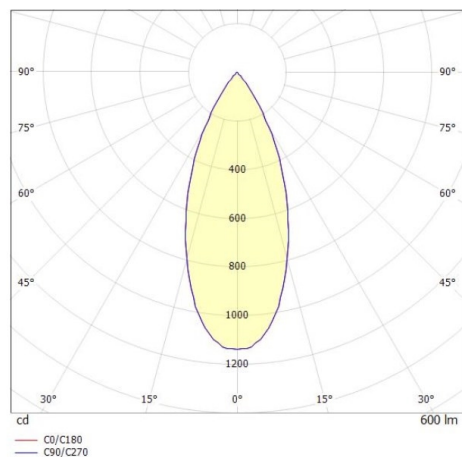

## DARK NIGHT XS

527-0009060349060

DARK NIGHT TURN XS SD DOWNLIGHT EN SAILLIE en aluminium, noir mat, RAL 9005, décor blanc, réflecteur haute efficacité, métallisé sous vide, en aluminium angle de rayonnement 40°, émission direct, UGR <19, rotatif sur 355°, pivotant sur 25°, avec driver, max. 250mA, gradation: non dimmable, IP20

## ILLUSTRATION

## DONNÉES TECHNIQUES

Puissance système [W]	9
Source lumineuse	LED
Flux lumineux [lm]	600
Intensité courant sec. [mA]	250
Température de couleur [K]	3000K
IRC	PREMIUM>90
UGR	<19
Optique	réflecteur métallisé sous vide en aluminium
Driver	avec driver
Gradation	non dimmable
Emission de lumière	direct
Angle de rayonnement [°]	40°
Tension [V]	220-240V 50/60Hz
Matériel	aluminium
Hauteur [mm]	115
Diamètre [mm]	85
Indice de protection [IP]	IP20
Classe de protection	classe de protection I
Indice de résistance aux chocs	IK02
Poids net [kg]	0,67
Couleur luminaire	noir mat
RAL	9005
Couleur éléments décoratifs	blanc
N° EAN	9010506761238
Durée de vie [h]	L80 B10 50 000
Cl. d'efficacité énergétique	D
Nbre luminaires B16A	50

## COURBE PHOTOMÉTRIQUE

Les valeurs indiquées sont des valeurs assignées. La puissance et le flux lumineux sous soumis à une tolérance d'environ 10 %. Tolérance de la température de couleur : +/- 150 K. Sauf indication contraire, les valeurs s'appliquent à une température ambiante de 25 °C.