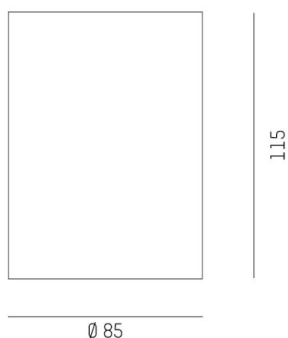

DARK NIGHT XS

527-0009060424050

DARK NIGHT TURN XS SD AUFBAUDOWNLIGHT aus Aluminium, weiß, ähnlich RAL 9016, Dekor weiß, hocheffizienter, vakuumbedampfter Reflektor aus Aluminium Ausstrahlwinkel 60°, Lichtaustritt direkt, UGR <19, drehbar 355°, schwenkbar 25°, mit Betriebsgerät, max. 250mA, Dimmbarkeit: nicht dimmbar, IP20,

SKIZZE

TECHNISCHE DETAILS

Systemleistung [W]	9
Leuchtmittel	LED
Lichtstrom [lm]	600
Strom Sek. [mA]	250
Lichtfarbe [K]	4000K
CRI	>90
UGR	<19
Optik	vakuumbedampfter Reflektor aus Aluminium
Betriebsgerät	mit Betriebsgerät
Dimmbarkeit	nicht dimmbar
Lichtaustritt	direkt
Ausstrahlwinkel [°]	60°
Spannung [V]	220-240V 50/60Hz
Material	Aluminium
Höhe [mm]	115
Durchmesser [mm]	85
Schutzart [IP]	IP20
Schutzklasse	Schutzklasse I
Stoßfestigkeit	IK02
Nettogewicht [kg]	0,67
Farbe Leuchte	weiß
RAL	9016
Farbe Dekor	weiß
EAN-Nummer	9010506861112
Lebensdauer [h]	L80 B10 50 000
Energieeffizienzkl.	D
Anz Leuchten B16A	50

LICHTVERTEILUNGSKURVE

Die Werte sind Bemessungswerte. Leistung und Lichtstrom unterliegen initial einer Toleranz von +/- 10%. Toleranz der Farbtemperatur: +/- 150 K. Die Werte gelten wenn nicht anders angegeben für eine Umgebungstemperatur von 25°C.