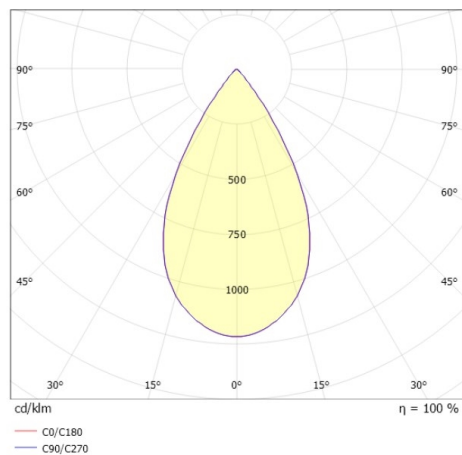

DARK NIGHT XS

527-0009060424050

DARK NIGHT TURN XS SD AUFBAUDOWNLIGHT aus Aluminium, weiß, ähnlich RAL 9016, Dekor weiß, hocheffizienter, vakuumbedampfter Reflektor aus Aluminium Ausstrahlwinkel 60°, Lichtaustritt direkt, UGR <19, drehbar 355°, schwenkbar 25°, mit Betriebsgerät, max. 250mA, Dimmbarkeit: nicht dimmbar, IP20,

SKIZZE

TECHNISCHE DETAILS

Systemleistung [W]	9
Leuchtmittel	LED
Lichtstrom [lm]	600
Strom Sek. [mA]	250
Lichtfarbe [K]	4000K
CRI	>90
UGR	<19
Optik	vakuumbedampfter Reflektor aus Aluminium
Betriebsgerät	mit Betriebsgerät
Dimmbarkeit	nicht dimmbar
Lichtaustritt	direkt
Ausstrahlwinkel [°]	60°
Spannung [V]	220-240V 50/60Hz
Material	Aluminium
Höhe [mm]	115
Durchmesser [mm]	85
Schutzart [IP]	IP20
Schutzklasse	Schutzklasse I
Stoßfestigkeit	IK02
Nettogewicht [kg]	0,67
Farbe Leuchte	weiß
RAL	9016
Farbe Dekor	weiß
EAN-Nummer	9010506861112
Lebensdauer [h]	L80 B10 50 000
Energieeffizienzkl.	D
Anz Leuchten B16A	50

LICHTVERTEILUNGSKURVE

Die Werte sind Bemessungswerte. Leistung und Lichtstrom unterliegen initial einer Toleranz von +/- 10%. Toleranz der Farbtemperatur: +/- 150 K. Die Werte gelten wenn nicht anders angegeben für eine Umgebungstemperatur von 25°C.