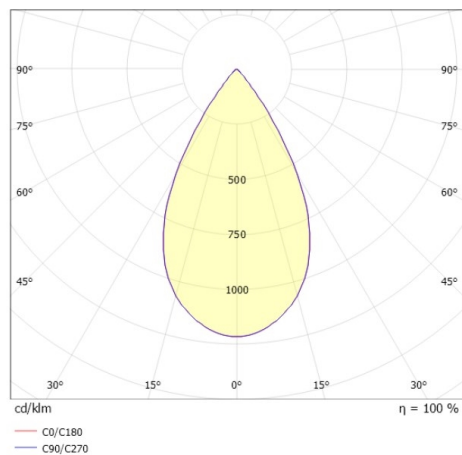

DARK NIGHT XS

527-0009060424060

DARK NIGHT TURN XS SD AUFBAUDOWNLIGHT aus Aluminium, schwarz matt, ähnlich RAL 9005, Dekor weiß, hocheffizienter, vakuumbedampfter Reflektor aus Aluminium Ausstrahlwinkel 60°, Lichtaustritt direkt, UGR <19, drehbar 355°, schwenkbar 25°, mit Betriebsgerät, max. 250mA, Dimmbarkeit: nicht dimmbar, IP20,

SKIZZE

TECHNISCHE DETAILS

Systemleistung [W]	9
Leuchtmittel	LED
Lichtstrom [lm]	600
Strom Sek. [mA]	250
Lichtfarbe [K]	4000K
CRI	>90
UGR	<19
Optik	vakuumbedampfter Reflektor aus Aluminium
Betriebsgerät	mit Betriebsgerät
Dimmbarkeit	nicht dimmbar
Lichtaustritt	direkt
Ausstrahlwinkel [°]	60°
Spannung [V]	220-240V 50/60Hz
Material	Aluminium
Höhe [mm]	115
Durchmesser [mm]	85
Schutzart [IP]	IP20
Schutzklasse	Schutzklasse I
Stoßfestigkeit	IK02
Nettogewicht [kg]	0,67
Farbe Leuchte	schwarz matt
RAL	9005
Farbe Dekor	weiß
EAN-Nummer	9010506861129
Lebensdauer [h]	L80 B10 50 000
Energieeffizienzkl.	D
Anz Leuchten B16A	50

LICHTVERTEILUNGSKURVE

Die Werte sind Bemessungswerte. Leistung und Lichtstrom unterliegen initial einer Toleranz von +/- 10%. Toleranz der Farbtemperatur: +/- 150 K. Die Werte gelten wenn nicht anders angegeben für eine Umgebungstemperatur von 25°C.