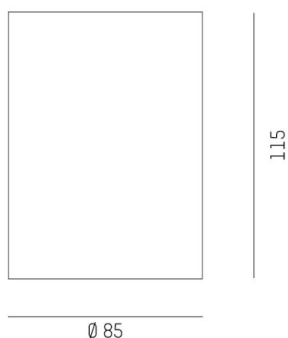

DARK NIGHT XS

527-0009060424060

DARK NIGHT TURN XS SD AUFBAUDOWNLIGHT aus Aluminium, schwarz matt, ähnlich RAL 9005, Dekor weiß, hocheffizienter, vakuumbedampfter Reflektor aus Aluminium Ausstrahlwinkel 60°, Lichtaustritt direkt, UGR <19, drehbar 355°, schwenkbar 25°, mit Betriebsgerät, max. 250mA, Dimmbarkeit: nicht dimmbar, IP20,

SKIZZE

TECHNISCHE DETAILS

Systemleistung [W]	9
Leuchtmittel	LED
Lichtstrom [lm]	600
Strom Sek. [mA]	250
Lichtfarbe [K]	4000K
CRI	>90
UGR	<19
Optik	vakuumbedampfter Reflektor aus Aluminium
Betriebsgerät	mit Betriebsgerät
Dimmbarkeit	nicht dimmbar
Lichtaustritt	direkt
Ausstrahlwinkel [°]	60°
Spannung [V]	220-240V 50/60Hz
Material	Aluminium
Höhe [mm]	115
Durchmesser [mm]	85
Schutzart [IP]	IP20
Schutzklasse	Schutzklasse I
Stoßfestigkeit	IK02
Nettogewicht [kg]	0,67
Farbe Leuchte	schwarz matt
RAL	9005
Farbe Dekor	weiß
EAN-Nummer	9010506861129
Lebensdauer [h]	L80 B10 50 000
Energieeffizienzkl.	D
Anz Leuchten B16A	50

LICHTVERTEILUNGSKURVE

Die Werte sind Bemessungswerte. Leistung und Lichtstrom unterliegen initial einer Toleranz von +/- 10%. Toleranz der Farbtemperatur: +/- 150 K. Die Werte gelten wenn nicht anders angegeben für eine Umgebungstemperatur von 25°C.