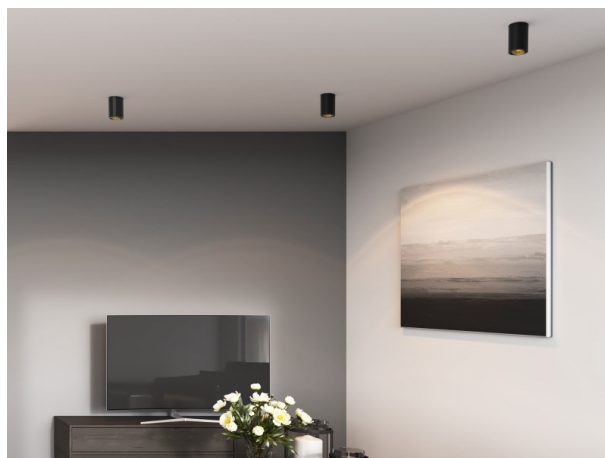

DARK NIGHT XS

527-0009060443050

DARK NIGHT TURN XS SD AUFBAUDOWNLIGHT aus Aluminium, weiß, ähnlich RAL 9016, Dekor weiß, hocheffizienter, vakuumbedampfter Reflektor aus Aluminium Ausstrahlwinkel 60°, Lichtaustritt direkt, UGR <19, drehbar 355°, schwenkbar 25°, mit Betriebsgerät, max. 250mA, Dimmbarkeit: nicht dimmbar, IP20,

SKIZZE

TECHNISCHE DETAILS

Systemleistung [W]	9
Leuchtmittel	LED
Lichtstrom [lm]	600
Strom Sek. [mA]	250
Lichtfarbe [K]	2700K
CRI	PREMIUM>90
UGR	<19
Optik	vakuumbedampfter Reflektor aus Aluminium
Betriebsgerät	mit Betriebsgerät
Dimmbarkeit	nicht dimmbar
Lichtaustritt	direkt
Ausstrahlwinkel [°]	60°
Spannung [V]	220-240V 50/60Hz
Material	Aluminium
Höhe [mm]	115
Durchmesser [mm]	85
Schutzart [IP]	IP20
Schutzklasse	Schutzklasse I
Stoßfestigkeit	IK02
Nettogewicht [kg]	0,67
Farbe Leuchte	weiß
RAL	9016
Farbe Dekor	weiß
EAN-Nummer	9010506861136
Lebensdauer [h]	L80 B10 50 000
Energieeffizienzkl.	D
Anz Leuchten B16A	50