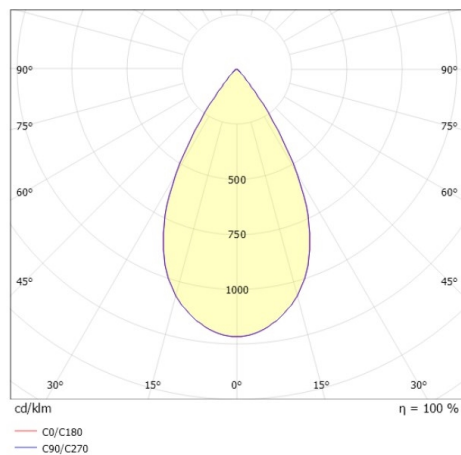

DARK NIGHT XS

527-0009060443050

DARK NIGHT TURN XS SD AUFBAUDOWNLIGHT aus Aluminium, weiß, ähnlich RAL 9016, Dekor weiß, hocheffizienter, vakuumbedampfter Reflektor aus Aluminium Ausstrahlwinkel 60°, Lichtaustritt direkt, UGR <19, drehbar 355°, schwenkbar 25°, mit Betriebsgerät, max. 250mA, Dimmbarkeit: nicht dimmbar, IP20,

SKIZZE

TECHNISCHE DETAILS

Systemleistung [W]	9
Leuchtmittel	LED
Lichtstrom [lm]	600
Strom Sek. [mA]	250
Lichtfarbe [K]	2700K
CRI	PREMIUM>90
UGR	<19
Optik	vakuumbedampfter Reflektor aus Aluminium
Betriebsgerät	mit Betriebsgerät
Dimmbarkeit	nicht dimmbar
Lichtaustritt	direkt
Ausstrahlwinkel [°]	60°
Spannung [V]	220-240V 50/60Hz
Material	Aluminium
Höhe [mm]	115
Durchmesser [mm]	85
Schutzart [IP]	IP20
Schutzklasse	Schutzklasse I
Stoßfestigkeit	IK02
Nettogewicht [kg]	0,67
Farbe Leuchte	weiß
RAL	9016
Farbe Dekor	weiß
EAN-Nummer	9010506861136
Lebensdauer [h]	L80 B10 50 000
Energieeffizienzkl.	D
Anz Leuchten B16A	50

LICHTVERTEILUNGSKURVE

Die Werte sind Bemessungswerte. Leistung und Lichtstrom unterliegen initial einer Toleranz von +/- 10%. Toleranz der Farbtemperatur: +/- 150 K. Die Werte gelten wenn nicht anders angegeben für eine Umgebungstemperatur von 25°C.