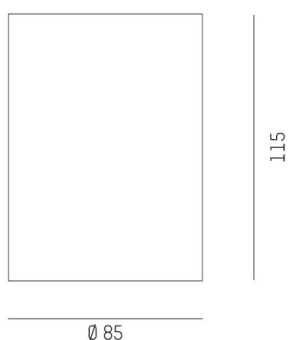

DARK NIGHT XS

527-0009060443050

DARK NIGHT TURN XS SD AUFBAUDOWNLIGHT aus Aluminium, weiß, ähnlich RAL 9016, Dekor weiß, hocheffizienter, vakuumbedampfter Reflektor aus Aluminium Ausstrahlwinkel 60°, Lichtaustritt direkt, UGR <19, drehbar 355°, schwenkbar 25°, mit Betriebsgerät, max. 250mA, Dimmbarkeit: nicht dimmbar, IP20,

SKIZZE

TECHNISCHE DETAILS

Systemleistung [W]	9
Leuchtmittel	LED
Lichtstrom [lm]	600
Strom Sek. [mA]	250
Lichtfarbe [K]	2700K
CRI	PREMIUM>90
UGR	<19
Optik	vakuumbedampfter Reflektor aus Aluminium
Betriebsgerät	mit Betriebsgerät
Dimmbarkeit	nicht dimmbar
Lichtaustritt	direkt
Ausstrahlwinkel [°]	60°
Spannung [V]	220-240V 50/60Hz
Material	Aluminium
Höhe [mm]	115
Durchmesser [mm]	85
Schutzart [IP]	IP20
Schutzklasse	Schutzklasse I
Stoßfestigkeit	IK02
Nettogewicht [kg]	0,67
Farbe Leuchte	weiß
RAL	9016
Farbe Dekor	weiß
EAN-Nummer	9010506861136
Lebensdauer [h]	L80 B10 50 000
Energieeffizienzkl.	D
Anz Leuchten B16A	50

LICHTVERTEILUNGSKURVE

Die Werte sind Bemessungswerte. Leistung und Lichtstrom unterliegen initial einer Toleranz von +/- 10%. Toleranz der Farbtemperatur: +/- 150 K. Die Werte gelten wenn nicht anders angegeben für eine Umgebungstemperatur von 25°C.