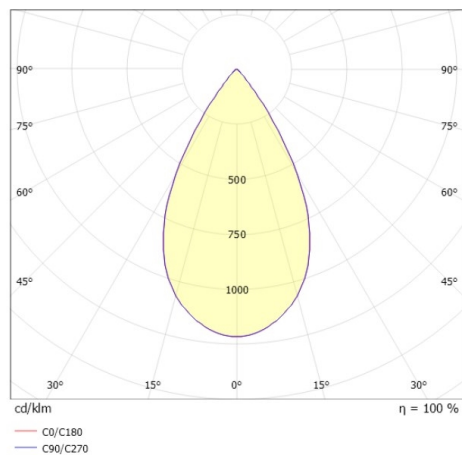

DARK NIGHT XS

527-0009060443060

DARK NIGHT TURN XS SD AUFBAUDOWNLIGHT aus Aluminium, schwarz matt, ähnlich RAL 9005, Dekor weiß, hocheffizienter, vakuumbedampfter Reflektor aus Aluminium Ausstrahlwinkel 60°, Lichtaustritt direkt, UGR <19, drehbar 355°, schwenkbar 25°, mit Betriebsgerät, max. 250mA, Dimmbarkeit: nicht dimmbar, IP20,

SKIZZE

TECHNISCHE DETAILS

Systemleistung [W]	9
Leuchtmittel	LED
Lichtstrom [lm]	600
Strom Sek. [mA]	250
Lichtfarbe [K]	2700K
CRI	PREMIUM>90
UGR	<19
Optik	vakuumbedampfter Reflektor aus Aluminium
Betriebsgerät	mit Betriebsgerät
Dimmbarkeit	nicht dimmbar
Lichtaustritt	direkt
Ausstrahlwinkel [°]	60°
Spannung [V]	220-240V 50/60Hz
Material	Aluminium
Höhe [mm]	115
Durchmesser [mm]	85
Schutzart [IP]	IP20
Schutzklasse	Schutzklasse I
Stoßfestigkeit	IK02
Nettogewicht [kg]	0,67
Farbe Leuchte	schwarz matt
RAL	9005
Farbe Dekor	weiß
EAN-Nummer	9010506861143
Lebensdauer [h]	L80 B10 50 000
Energieeffizienzkl.	D
Anz Leuchten B16A	50

LICHTVERTEILUNGSKURVE

Die Werte sind Bemessungswerte. Leistung und Lichtstrom unterliegen initial einer Toleranz von +/- 10%. Toleranz der Farbtemperatur: +/- 150 K. Die Werte gelten wenn nicht anders angegeben für eine Umgebungstemperatur von 25°C.