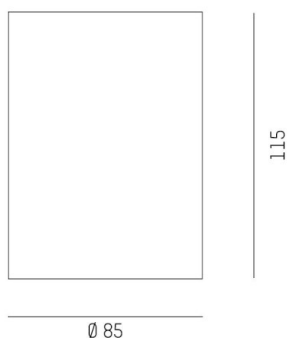

DARK NIGHT XS

527-0009060443060

DARK NIGHT TURN XS SD AUFBAUDOWNLIGHT aus Aluminium, schwarz matt, ähnlich RAL 9005, Dekor weiß, hocheffizienter, vakuumbedampfter Reflektor aus Aluminium Ausstrahlwinkel 60°, Lichtaustritt direkt, UGR <19, drehbar 355°, schwenkbar 25°, mit Betriebsgerät, max. 250mA, Dimmbarkeit: nicht dimmbar, IP20,

SKIZZE

TECHNISCHE DETAILS

Systemleistung [W]	9
Leuchtmittel	LED
Lichtstrom [lm]	600
Strom Sek. [mA]	250
Lichtfarbe [K]	2700K
CRI	PREMIUM>90
UGR	<19
Optik	vakuumbedampfter Reflektor aus Aluminium
Betriebsgerät	mit Betriebsgerät
Dimmbarkeit	nicht dimmbar
Lichtaustritt	direkt
Ausstrahlwinkel [°]	60°
Spannung [V]	220-240V 50/60Hz
Material	Aluminium
Höhe [mm]	115
Durchmesser [mm]	85
Schutzart [IP]	IP20
Schutzklasse	Schutzklasse I
Stoßfestigkeit	IK02
Nettogewicht [kg]	0,67
Farbe Leuchte	schwarz matt
RAL	9005
Farbe Dekor	weiß
EAN-Nummer	9010506861143
Lebensdauer [h]	L80 B10 50 000
Energieeffizienzkl.	D
Anz Leuchten B16A	50

LICHTVERTEILUNGSKURVE

Die Werte sind Bemessungswerte. Leistung und Lichtstrom unterliegen initial einer Toleranz von +/- 10%. Toleranz der Farbtemperatur: +/- 150 K. Die Werte gelten wenn nicht anders angegeben für eine Umgebungstemperatur von 25°C.