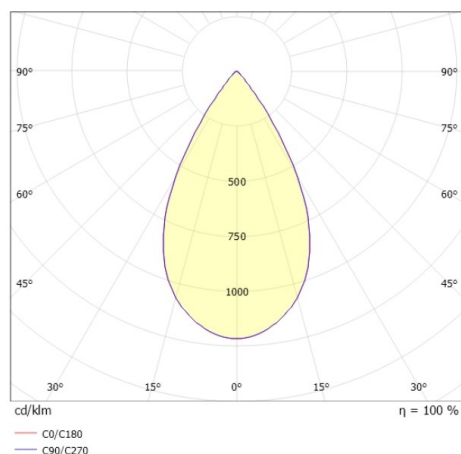

DARK NIGHT XS

527-0009060443060

DARK NIGHT TURN XS SD DOWNLIGHT EN SAILLIE en aluminium, noir mat, RAL 9005, décor blanc, réflecteur haute efficacité, métallisé sous vide, en aluminium angle de rayonnement 60°, émission direct, UGR <19, rotatif sur 355°, pivotant sur 25°, avec driver, max. 250mA, gradation: non dimmable, IP20

ILLUSTRATION

DONNÉES TECHNIQUES

Puissance système [W]	9
Source lumineuse	LED
Flux lumineux [lm]	600
Intensité courant sec. [mA]	250
Température de couleur [K]	2700K
IRC	PREMIUM>90
UGR	<19
Optique	réflecteur métallisé sous vide en aluminium
Driver	avec driver
Gradation	non dimmable
Emission de lumière	direct
Angle de rayonnement [°]	60°
Tension [V]	220-240V 50/60Hz
Matériel	aluminium
Hauteur [mm]	115
Diamètre [mm]	85
Indice de protection [IP]	IP20
Classe de protection	classe de protection I
Indice de résistance aux chocs	IK02
Poids net [kg]	0,67
Couleur luminaire	noir mat
RAL	9005
Couleur éléments décoratifs	blanc
N° EAN	9010506861143
Durée de vie [h]	L80 B10 50 000
Cl. d'efficacité énergétique	D
Nbre luminaires B16A	50

COURBE PHOTOMÉTRIQUE

Les valeurs indiquées sont des valeurs assignées. La puissance et le flux lumineux sous soumis à une tolérance d'environ 10 %. Tolérance de la température de couleur : +/- 150 K. Sauf indication contraire, les valeurs s'appliquent à une température ambiante de 25 °C.