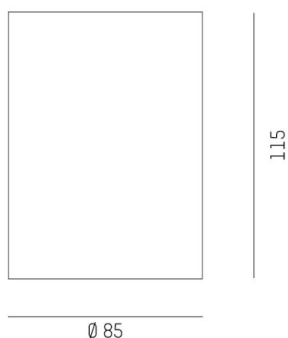

DARK NIGHT XS

527-0009060449050

DARK NIGHT TURN XS SD AUFBAUDOWNLIGHT aus Aluminium, weiß, ähnlich RAL 9016, Dekor weiß, hocheffizienter, vakuumbedampfter Reflektor aus Aluminium Ausstrahlwinkel 60°, Lichtaustritt direkt, UGR <19, drehbar 355°, schwenkbar 25°, mit Betriebsgerät, max. 250mA, Dimmbarkeit: nicht dimmbar, IP20,

SKIZZE

TECHNISCHE DETAILS

Systemleistung [W]	9
Leuchtmittel	LED
Lichtstrom [lm]	600
Strom Sek. [mA]	250
Lichtfarbe [K]	3000K
CRI	PREMIUM>90
UGR	<19
Optik	vakuumbedampfter Reflektor aus Aluminium
Betriebsgerät	mit Betriebsgerät
Dimmbarkeit	nicht dimmbar
Lichtaustritt	direkt
Ausstrahlwinkel [°]	60°
Spannung [V]	220-240V 50/60Hz
Material	Aluminium
Höhe [mm]	115
Durchmesser [mm]	85
Schutzart [IP]	IP20
Schutzklasse	Schutzklasse I
Stoßfestigkeit	IK02
Nettogewicht [kg]	0,67
Farbe Leuchte	weiß
RAL	9016
Farbe Dekor	weiß
EAN-Nummer	9010506861150
Lebensdauer [h]	L80 B10 50 000
Energieeffizienzkl.	D
Anz Leuchten B16A	50

LICHTVERTEILUNGSKURVE

Die Werte sind Bemessungswerte. Leistung und Lichtstrom unterliegen initial einer Toleranz von +/- 10%. Toleranz der Farbtemperatur: +/- 150 K. Die Werte gelten wenn nicht anders angegeben für eine Umgebungstemperatur von 25°C.