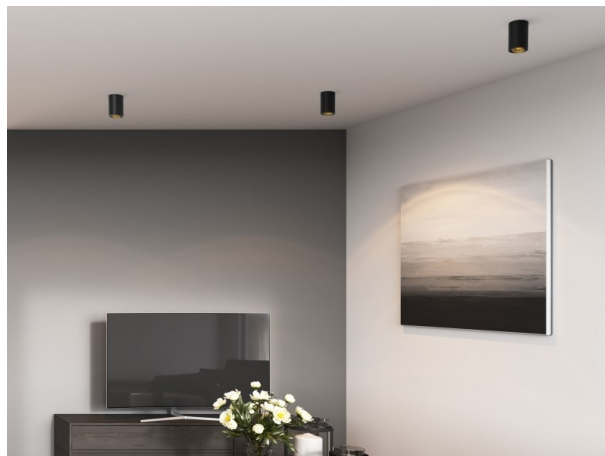

DARK NIGHT XS

527-0009060449060

DARK NIGHT TURN XS SD AUFBAUDOWNLIGHT aus Aluminium, schwarz matt, ähnlich RAL 9005, Dekor weiß, hocheffizienter, vakuumbedampfter Reflektor aus Aluminium Ausstrahlwinkel 60°, Lichtaustritt direkt, UGR <19, drehbar 355°, schwenkbar 25°, mit Betriebsgerät, max. 250mA, Dimmbarkeit: nicht dimmbar, IP20,

SKIZZE

TECHNISCHE DETAILS

Systemleistung [W]	9
Leuchtmittel	LED
Lichtstrom [lm]	600
Strom Sek. [mA]	250
Lichtfarbe [K]	3000K
CRI	PREMIUM>90
UGR	<19
Optik	vakuumbedampfter Reflektor aus Aluminium
Betriebsgerät	mit Betriebsgerät
Dimmbarkeit	nicht dimmbar
Lichtaustritt	direkt
Ausstrahlwinkel [°]	60°
Spannung [V]	220-240V 50/60Hz
Material	Aluminium
Höhe [mm]	115
Durchmesser [mm]	85
Schutzart [IP]	IP20
Schutzklasse	Schutzklasse I
Stoßfestigkeit	IK02
Nettogewicht [kg]	0,67
Farbe Leuchte	schwarz matt
RAL	9005
Farbe Dekor	weiß
EAN-Nummer	9010506861167
Lebensdauer [h]	L80 B10 50 000
Energieeffizienzkl.	D
Anz Leuchten B16A	50