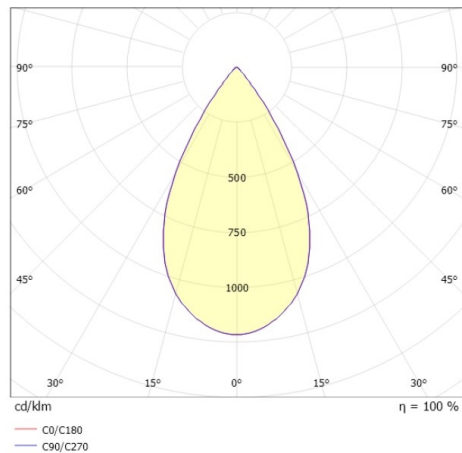

DARK NIGHT XS

527-0009060449060

DARK NIGHT TURN XS SD AUFBAUDOWNLIGHT aus Aluminium, schwarz matt, ähnlich RAL 9005, Dekor weiß, hocheffizienter, vakuumbedampfter Reflektor aus Aluminium Ausstrahlwinkel 60°, Lichtaustritt direkt, UGR <19, drehbar 355°, schwenkbar 25°, mit Betriebsgerät, max. 250mA, Dimmbarkeit: nicht dimmbar, IP20,

SKIZZE

TECHNISCHE DETAILS

Systemleistung [W]	9
Leuchtmittel	LED
Lichtstrom [lm]	600
Strom Sek. [mA]	250
Lichtfarbe [K]	3000K
CRI	PREMIUM>90
UGR	<19
Optik	vakuumbedampfter Reflektor aus Aluminium
Betriebsgerät	mit Betriebsgerät
Dimmbarkeit	nicht dimmbar
Lichtaustritt	direkt
Ausstrahlwinkel [°]	60°
Spannung [V]	220-240V 50/60Hz
Material	Aluminium
Höhe [mm]	115
Durchmesser [mm]	85
Schutzart [IP]	IP20
Schutzklasse	Schutzklasse I
Stoßfestigkeit	IK02
Nettogewicht [kg]	0,67
Farbe Leuchte	schwarz matt
RAL	9005
Farbe Dekor	weiß
EAN-Nummer	9010506861167
Lebensdauer [h]	L80 B10 50 000
Energieeffizienzkl.	D
Anz Leuchten B16A	50

LICHTVERTEILUNGSKURVE

Die Werte sind Bemessungswerte. Leistung und Lichtstrom unterliegen initial einer Toleranz von +/- 10%. Toleranz der Farbtemperatur: +/- 150 K. Die Werte gelten wenn nicht anders angegeben für eine Umgebungstemperatur von 25°C.