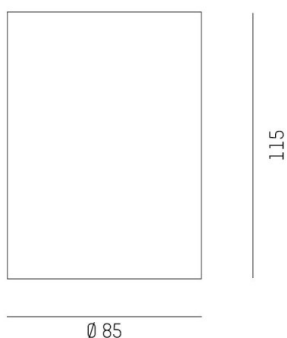

DARK NIGHT XS

527-0009060449060

DARK NIGHT TURN XS SD AUFBAUDOWNLIGHT aus Aluminium, schwarz matt, ähnlich RAL 9005, Dekor weiß, hocheffizienter, vakuumbedampfter Reflektor aus Aluminium Ausstrahlwinkel 60°, Lichtaustritt direkt, UGR <19, drehbar 355°, schwenkbar 25°, mit Betriebsgerät, max. 250mA, Dimmbarkeit: nicht dimmbar, IP20,

SKIZZE

TECHNISCHE DETAILS

Systemleistung [W]	9
Leuchtmittel	LED
Lichtstrom [lm]	600
Strom Sek. [mA]	250
Lichtfarbe [K]	3000K
CRI	PREMIUM>90
UGR	<19
Optik	vakuumbedampfter Reflektor aus Aluminium
Betriebsgerät	mit Betriebsgerät
Dimmbarkeit	nicht dimmbar
Lichtaustritt	direkt
Ausstrahlwinkel [°]	60°
Spannung [V]	220-240V 50/60Hz
Material	Aluminium
Höhe [mm]	115
Durchmesser [mm]	85
Schutzart [IP]	IP20
Schutzklasse	Schutzklasse I
Stoßfestigkeit	IK02
Nettogewicht [kg]	0,67
Farbe Leuchte	schwarz matt
RAL	9005
Farbe Dekor	weiß
EAN-Nummer	9010506861167
Lebensdauer [h]	L80 B10 50 000
Energieeffizienzkl.	D
Anz Leuchten B16A	50

LICHTVERTEILUNGSKURVE

Die Werte sind Bemessungswerte. Leistung und Lichtstrom unterliegen initial einer Toleranz von +/- 10%. Toleranz der Farbtemperatur: +/- 150 K. Die Werte gelten wenn nicht anders angegeben für eine Umgebungstemperatur von 25°C.