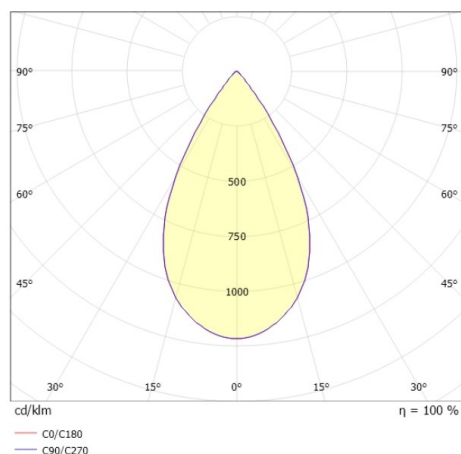

## DARK NIGHT XS

527-0009060449060

DARK NIGHT TURN XS SD DOWNLIGHT EN SAILLIE en aluminium, noir mat, RAL 9005, décor blanc, réflecteur haute efficacité, métallisé sous vide, en aluminium angle de rayonnement 60°, émission direct, UGR <19, rotatif sur 355°, pivotant sur 25°, avec driver, max. 250mA, gradation: non dimmable, IP20

## ILLUSTRATION

## DONNÉES TECHNIQUES

Puissance système [W]	9
Source lumineuse	LED
Flux lumineux [lm]	600
Intensité courant sec. [mA]	250
Température de couleur [K]	3000K
IRC	PREMIUM>90
UGR	<19
Optique	réflecteur métallisé sous vide en aluminium
Driver	avec driver
Gradation	non dimmable
Emission de lumière	direct
Angle de rayonnement [°]	60°
Tension [V]	220-240V 50/60Hz
Matériel	aluminium
Hauteur [mm]	115
Diamètre [mm]	85
Indice de protection [IP]	IP20
Classe de protection	classe de protection I
Indice de résistance aux chocs	IK02
Poids net [kg]	0,67
Couleur luminaire	noir mat
RAL	9005
Couleur éléments décoratifs	blanc
N° EAN	9010506861167
Durée de vie [h]	L80 B10 50 000
Cl. d'efficacité énergétique	D
Nbre luminaires B16A	50

## COURBE PHOTOMÉTRIQUE

Les valeurs indiquées sont des valeurs assignées. La puissance et le flux lumineux sous soumis à une tolérance d'environ 10 %. Tolérance de la température de couleur : +/- 150 K. Sauf indication contraire, les valeurs s'appliquent à une température ambiante de 25 °C.