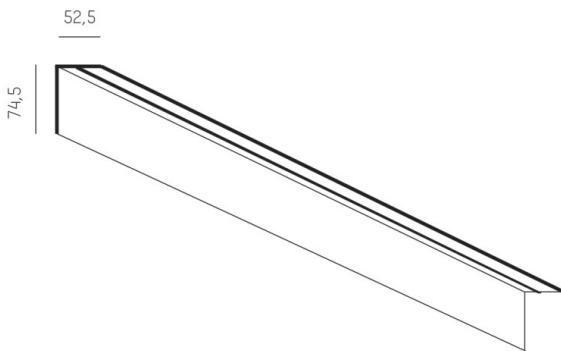

THE LINE LED

536-22000

THE LINE PROFIL AUFBAUPROFIL natur eloxiert, Dimmbarkeit: nicht dimmbar, IP20,

SKIZZE

TECHNISCHE DETAILS

Dimmbarkeit	nicht dimmbar
Länge [mm]	4600
Breite [mm]	52,5
Höhe [mm]	74,5
Schutzart [IP]	IP20
Nettogewicht [kg]	3,68
Farbe Leuchte	natur eloxiert
EAN-Nummer	9010506775389