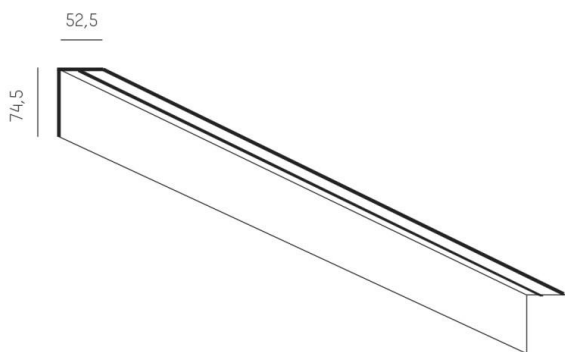

THE LINE

536-22000

THE LINE PROFIL AUFBAUPROFIL aluminium natur, Dimmbarkeit: nicht dimmbar, IP20,

SKIZZE

TECHNISCHE DETAILS

Dimmbarkeit	nicht dimmbar
Länge [mm]	4600
Breite [mm]	52,5
Höhe [mm]	74,5
Schutzart [IP]	IP20
Nettogewicht [kg]	3,68
Farbe Leuchte	aluminium natur
EAN-Nummer	9010506775389

LICHTVERTEILUNGSKURVE

Energielabel

Die Werte sind Bemessungswerte. Leistung und Lichtstrom unterliegen initial einer Toleranz von +/- 10%. Toleranz der Farbtemperatur: +/- 150 K. Die Werte gelten wenn nicht anders angegeben für eine Umgebungstemperatur von 25°C.