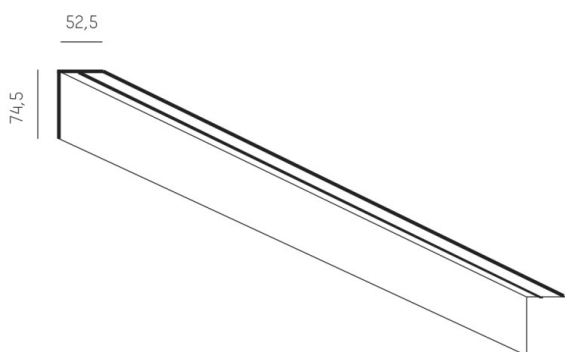

THE LINE LED

536-22000

THE LINE PROFIL PROFILO anodizzato naturale, dimmerabilità: non dimmerabile, IP20

DISEGNO

DETTAGLI TECNICI

Dimmerabilità	non dimmerabile
lunghezza [mm]	4600
larghezza [mm]	52,5
altezza [mm]	74,5
classe di protezione[IP]	IP20
peso netto [kg]	3,68
Colore lampada cod.EAN	anodizzato naturale 9010506775389