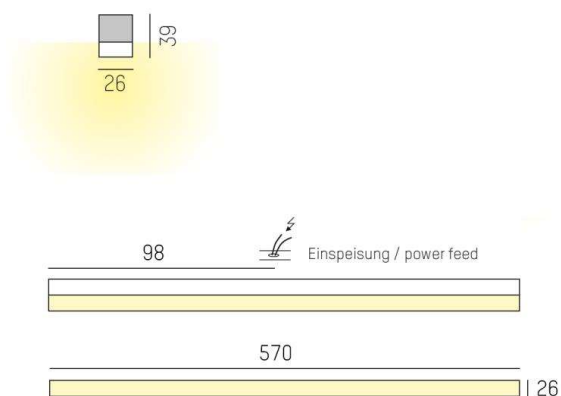

VOLTO COPERTO

539-010011023050

VOLTO COPERTO SD LUMINAIRE EN SAILLIE POUR PLAFOND ET MUR en profilé d'aluminium extrudé, blanc, RAL 9016, diffuseur opale en PMMA pour une diffusion homogène satiné, émission direct, avec driver, gradation: non dimmable, IP20

ILLUSTRATION

DONNÉES TECHNIQUES

Puissance système [W]	11
Source lumineuse	LED
Flux lumineux [lm]	680
Température de couleur [K]	2700K
IRC	>90
Optique	diffuseur opale plat en PMMA
Driver	avec driver
Gradation	non dimmable
Emission de lumière	direct
Tension [V]	220-240V 50/60Hz
Matériel	profilé d'aluminium extrudé
Longueur [mm]	570
Largeur [mm]	26
Hauteur [mm]	39
Indice de protection [IP]	IP20
Classe de protection	classe de protection I
Poids net [kg]	0,81
Couleur luminaire	blanc
RAL	9016
Couleur verre/abat-jour	satiné
N° EAN	9008905687068
Durée de vie [h]	L80 B10 50 000

COURBE PHOTOMÉTRIQUE

Les valeurs indiquées sont des valeurs assignées. La puissance et le flux lumineux sous soumis à une tolérance d'environ 10 %. Tolérance de la température de couleur : +/- 150 K. Sauf indication contraire, les valeurs s'appliquent à une température ambiante de 25 °C.