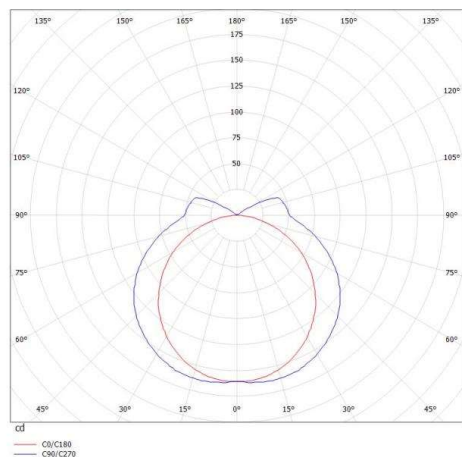

ILLUSTRATION

DONNÉES TECHNIQUES

Puissance système [W]	11
Source lumineuse	LED
Flux lumineux [lm]	680
Température de couleur [K]	2700K
IRC	>90
Optique	diffuseur opale plat en PMMA
Driver	avec driver
Gradation	non dimmable
Emission de lumière	direct
Tension [V]	220-240V 50/60Hz
Matériel	profilé d'aluminium extrudé
Longueur [mm]	570
Largeur [mm]	26
Hauteur [mm]	39
Indice de protection [IP]	IP20
Classe de protection	classe de protection I
Poids net [kg]	0,81
Couleur luminaire	blanc
RAL	9016
Couleur verre/abat-jour	satiné
N° EAN	9008905687068
Durée de vie [h]	L80 B10 50 000

COURBE PHOTOMÉTRIQUE

Les valeurs indiquées sont des valeurs assignées. La puissance et le flux lumineux sous soumis à une tolérance d'environ 10 %. Tolérance de la température de couleur : +/- 150 K. Sauf indication contraire, les valeurs s'appliquent à une température ambiante de 25 °C.