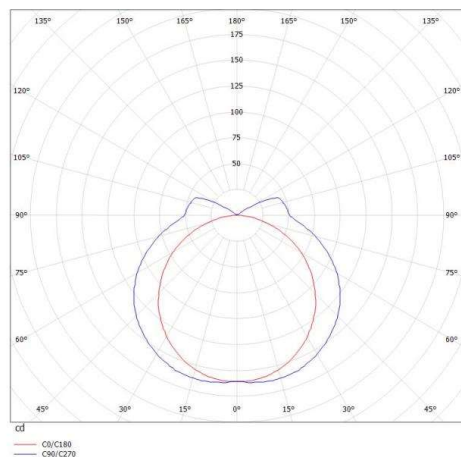

ILLUSTRATION

DONNÉES TECHNIQUES

Puissance système [W]	11
Source lumineuse	LED
Flux lumineux [lm]	680
Température de couleur [K]	2700K
IRC	>90
Optique	diffuseur opale plat en PMMA
Driver	avec driver
Gradation	non dimmable
Emission de lumière	direct
Tension [V]	220-240V 50/60Hz
Matériel	profilé d'aluminium extrudé
Largeur [mm]	26
Hauteur [mm]	39
Indice de protection [IP]	IP20
Classe de protection	classe de protection I
Poids net [kg]	0,97
Couleur luminaire	noir anodisé
RAL	9005
Couleur verre/abat-jour	satiné
N° EAN	9008905687075
Durée de vie [h]	L80 B10 50 000

COURBE PHOTOMÉTRIQUE

Les valeurs indiquées sont des valeurs assignées. La puissance et le flux lumineux sous soumis à une tolérance d'environ 10 %. Tolérance de la température de couleur : +/- 150 K. Sauf indication contraire, les valeurs s'appliquent à une température ambiante de 25 °C.