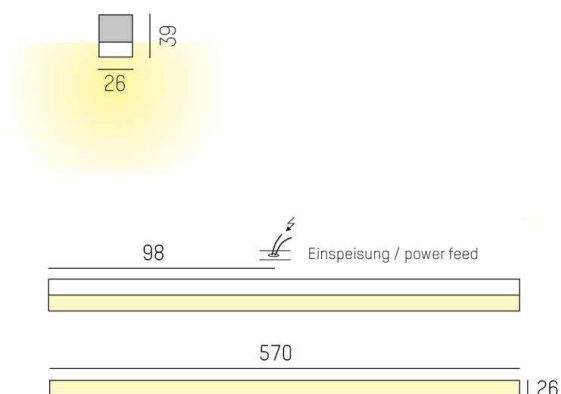

VOLTO COPERTO

539-010011023060

VOLTO COPERTO SD LUMINAIRE EN SAILLIE POUR PLAFOND ET MUR en profilé d'aluminium extrudé, noir anodisé, RAL 9005, diffuseur opale en PMMA pour une diffusion homogène satiné, émission direct, avec driver, gradation: non dimmable, IP20

ILLUSTRATION

DONNÉES TECHNIQUES

Puissance système [W]	11
Source lumineuse	LED
Flux lumineux [lm]	680
Température de couleur [K]	2700K
IRC	>90
Optique	diffuseur opale plat en PMMA
Driver	avec driver
Gradation	non dimmable
Emission de lumière	direct
Tension [V]	220-240V 50/60Hz
Matériel	profilé d'aluminium extrudé
Largeur [mm]	26
Hauteur [mm]	39
Indice de protection [IP]	IP20
Classe de protection	classe de protection I
Poids net [kg]	0,97
Couleur luminaire	noir anodisé
RAL	9005
Couleur verre/abat-jour	satiné
N° EAN	9008905687075
Durée de vie [h]	L80 B10 50 000

COURBE PHOTOMÉTRIQUE

Les valeurs indiquées sont des valeurs assignées. La puissance et le flux lumineux sous soumis à une tolérance d'environ 10 %. Tolérance de la température de couleur : +/- 150 K. Sauf indication contraire, les valeurs s'appliquent à une température ambiante de 25 °C.