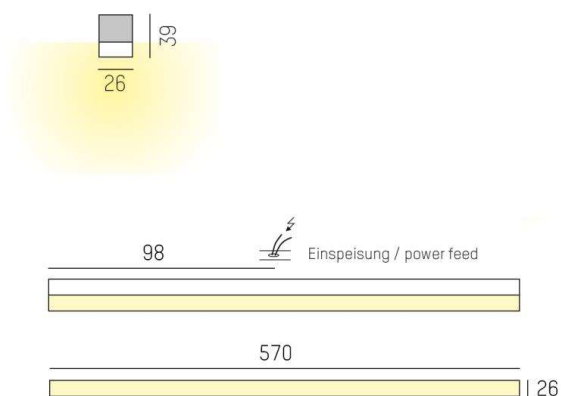

VOLTO COPERTO

539-010011023080

VOLTO COPERTO SD LUMINAIRE EN SAILLIE POUR PLAFOND ET MUR en profilé d'aluminium extrudé, nature anodisé, diffuseur opale en PMMA pour une diffusion homogène satiné, émission direct, avec driver, gradation: non dimmable, IP20

ILLUSTRATION

DONNÉES TECHNIQUES

Puissance système [W]	11
Source lumineuse	LED
Flux lumineux [lm]	680
Température de couleur [K]	2700K
IRC	>90
Optique	diffuseur opale plat en PMMA
Driver	avec driver
Gradation	non dimmable
Emission de lumière	direct
Tension [V]	220-240V 50/60Hz
Matériel	profilé d'aluminium extrudé
Longueur [mm]	570
Largeur [mm]	26
Hauteur [mm]	39
Indice de protection [IP]	IP20
Classe de protection	classe de protection I
Poids net [kg]	1,91
Couleur luminaire	nature anodisé
Couleur verre/abat-jour	satiné
N° EAN	9008905687082
Durée de vie [h]	L80 B10 50 000

COURBE PHOTOMÉTRIQUE

Les valeurs indiquées sont des valeurs assignées. La puissance et le flux lumineux sous soumis à une tolérance d'environ 10 %. Tolérance de la température de couleur : +/- 150 K. Sauf indication contraire, les valeurs s'appliquent à une température ambiante de 25 °C.