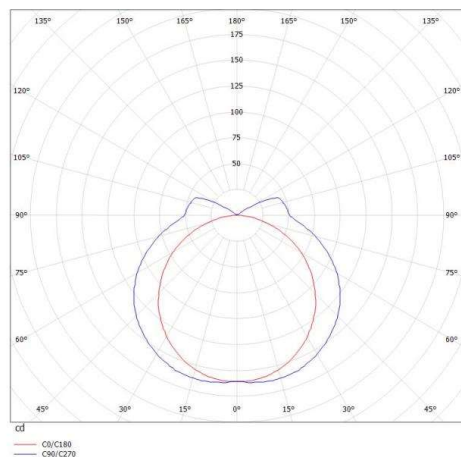

ILLUSTRATION

DONNÉES TECHNIQUES

Puissance système [W]	11
Source lumineuse	LED
Flux lumineux [lm]	680
Température de couleur [K]	2700K
IRC	>90
Optique	diffuseur opale plat en PMMA
Driver	avec driver
Gradation	non dimmable
Emission de lumière	direct
Tension [V]	220-240V 50/60Hz
Matériel	profilé d'aluminium extrudé
Longueur [mm]	570
Largeur [mm]	26
Hauteur [mm]	39
Indice de protection [IP]	IP20
Classe de protection	classe de protection I
Poids net [kg]	1,91
Couleur luminaire	nature anodisé
Couleur verre/abat-jour	satiné
N° EAN	9008905687082
Durée de vie [h]	L80 B10 50 000

COURBE PHOTOMÉTRIQUE

Les valeurs indiquées sont des valeurs assignées. La puissance et le flux lumineux sous soumis à une tolérance d'environ 10 %. Tolérance de la température de couleur : +/- 150 K. Sauf indication contraire, les valeurs s'appliquent à une température ambiante de 25 °C.