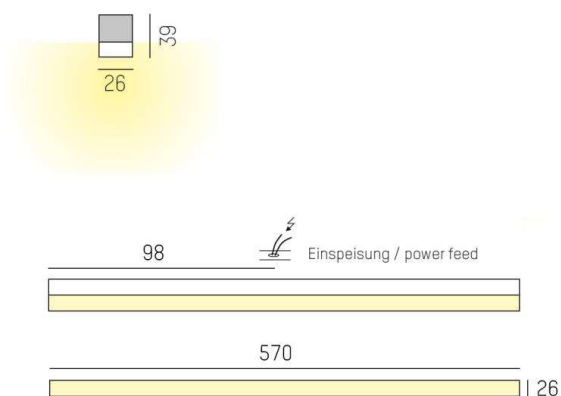

VOLTO COPERTO

539-010011024050

VOLTO COPERTO SD LUMINAIRE EN SAILLIE POUR PLAFOND ET MUR en profilé d'aluminium extrudé, blanc, RAL 9016, diffuseur opale en PMMA pour une diffusion homogène satiné, émission direct, avec driver, gradation: non dimmable, IP20

ILLUSTRATION

DONNÉES TECHNIQUES

Puissance système [W]	11
Source lumineuse	LED
Flux lumineux [lm]	810
Température de couleur [K]	4000K
IRC	>90
Optique	diffuseur opale plat en PMMA
Driver	avec driver
Gradation	non dimmable
Emission de lumière	direct
Tension [V]	220-240V 50/60Hz
Matériel	profilé d'aluminium extrudé
Longueur [mm]	570
Largeur [mm]	26
Hauteur [mm]	39
Indice de protection [IP]	IP20
Classe de protection	classe de protection I
Poids net [kg]	0,81
Couleur luminaire	blanc
RAL	9016
Couleur verre/abat-jour	satiné
N° EAN	9008905686528
Durée de vie [h]	L80 B10 50 000

COURBE PHOTOMÉTRIQUE

Les valeurs indiquées sont des valeurs assignées. La puissance et le flux lumineux sous soumis à une tolérance d'environ 10 %. Tolérance de la température de couleur : +/- 150 K. Sauf indication contraire, les valeurs s'appliquent à une température ambiante de 25 °C.