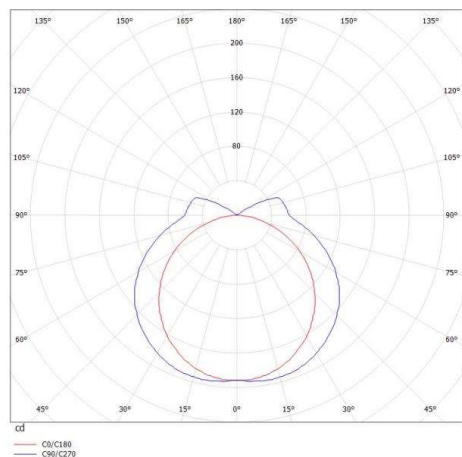

ILLUSTRATION

DONNÉES TECHNIQUES

Puissance système [W]	11
Source lumineuse	LED
Flux lumineux [lm]	810
Température de couleur [K]	4000K
IRC	>90
Optique	diffuseur opale plat en PMMA
Driver	avec driver
Gradation	non dimmable
Emission de lumière	direct
Tension [V]	220-240V 50/60Hz
Matériel	profilé d'aluminium extrudé
Longueur [mm]	570
Largeur [mm]	26
Hauteur [mm]	39
Indice de protection [IP]	IP20
Classe de protection	classe de protection I
Poids net [kg]	0,81
Couleur luminaire	blanc
RAL	9016
Couleur verre/abat-jour	satiné
N° EAN	9008905686528
Durée de vie [h]	L80 B10 50 000

COURBE PHOTOMÉTRIQUE

Les valeurs indiquées sont des valeurs assignées. La puissance et le flux lumineux sous soumis à une tolérance d'environ 10 %. Tolérance de la température de couleur : +/- 150 K. Sauf indication contraire, les valeurs s'appliquent à une température ambiante de 25 °C.