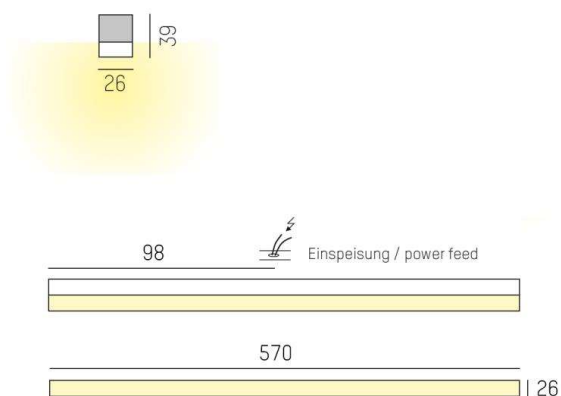

VOLTO COPERTO

539-010011024060

VOLTO COPERTO SD LUMINAIRE EN SAILLIE POUR PLAFOND ET MUR en profilé d'aluminium extrudé, noir anodisé, RAL 9005, diffuseur opale en PMMA pour une diffusion homogène satiné, émission direct, avec driver, gradation: non dimmable, IP20

ILLUSTRATION

DONNÉES TECHNIQUES

Puissance système [W]	11
Source lumineuse	LED
Flux lumineux [lm]	810
Température de couleur [K]	4000K
IRC	>90
Optique	diffuseur opale plat en PMMA
Driver	avec driver
Gradation	non dimmable
Emission de lumière	direct
Tension [V]	220-240V 50/60Hz
Matériel	profilé d'aluminium extrudé
Largeur [mm]	26
Hauteur [mm]	39
Indice de protection [IP]	IP20
Classe de protection	classe de protection I
Poids net [kg]	0,97
Couleur luminaire	noir anodisé
RAL	9005
Couleur verre/abat-jour	satiné
N° EAN	9008905686535
Durée de vie [h]	L80 B10 50 000

COURBE PHOTOMÉTRIQUE

Les valeurs indiquées sont des valeurs assignées. La puissance et le flux lumineux sous soumis à une tolérance d'environ 10 %. Tolérance de la température de couleur : +/- 150 K. Sauf indication contraire, les valeurs s'appliquent à une température ambiante de 25 °C.