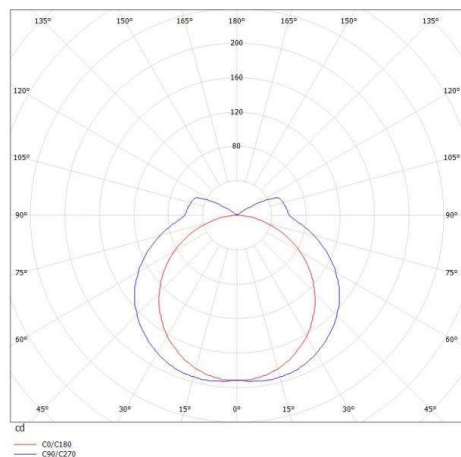

ILLUSTRATION

DONNÉES TECHNIQUES

Puissance système [W]	11
Source lumineuse	LED
Flux lumineux [lm]	810
Température de couleur [K]	4000K
IRC	>90
Optique	diffuseur opale plat en PMMA
Driver	avec driver
Gradation	non dimmable
Emission de lumière	direct
Tension [V]	220-240V 50/60Hz
Matériel	profilé d'aluminium extrudé
Largeur [mm]	26
Hauteur [mm]	39
Indice de protection [IP]	IP20
Classe de protection	classe de protection I
Poids net [kg]	0,97
Couleur luminaire	noir anodisé
RAL	9005
Couleur verre/abat-jour	satiné
N° EAN	9008905686535
Durée de vie [h]	L80 B10 50 000

COURBE PHOTOMÉTRIQUE

Les valeurs indiquées sont des valeurs assignées. La puissance et le flux lumineux sous soumis à une tolérance d'environ 10 %. Tolérance de la température de couleur : +/- 150 K. Sauf indication contraire, les valeurs s'appliquent à une température ambiante de 25 °C.