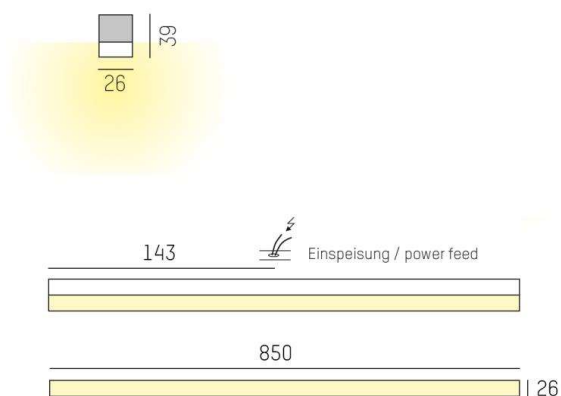

VOLTO COPERTO

539-010021023050

VOLTO COPERTO SD LUMINAIRE EN SAILLIE POUR PLAFOND ET MUR en profilé d'aluminium extrudé, blanc, RAL 9016, diffuseur opale en PMMA pour une diffusion homogène satiné, émission direct, avec driver, gradation: non dimmable, IP20

ILLUSTRATION

DONNÉES TECHNIQUES

Puissance système [W]	16
Source lumineuse	LED
Flux lumineux [lm]	1020
Température de couleur [K]	2700K
IRC	>90
Optique	diffuseur opale plat en PMMA
Driver	avec driver
Gradation	non dimmable
Emission de lumière	direct
Tension [V]	220-240V 50/60Hz
Matériel	profilé d'aluminium extrudé
Longueur [mm]	850
Largeur [mm]	26
Hauteur [mm]	39
Indice de protection [IP]	IP20
Classe de protection	classe de protection I
Poids net [kg]	1,12
Couleur luminaire	blanc
RAL	9016
Couleur verre/abat-jour	satiné
N° EAN	9008905687211
Durée de vie [h]	L80 B10 50 000

COURBE PHOTOMÉTRIQUE

Les valeurs indiquées sont des valeurs assignées. La puissance et le flux lumineux sous soumis à une tolérance d'environ 10 %. Tolérance de la température de couleur : +/- 150 K. Sauf indication contraire, les valeurs s'appliquent à une température ambiante de 25 °C.