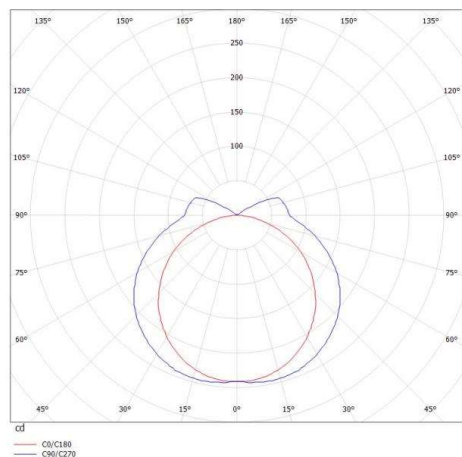

ILLUSTRATION

DONNÉES TECHNIQUES

Puissance système [W]	16
Source lumineuse	LED
Flux lumineux [lm]	1020
Température de couleur [K]	2700K
IRC	>90
Optique	diffuseur opale plat en PMMA
Driver	avec driver
Gradation	non dimmable
Emission de lumière	direct
Tension [V]	220-240V 50/60Hz
Matériel	profilé d'aluminium extrudé
Longueur [mm]	850
Largeur [mm]	26
Hauteur [mm]	39
Indice de protection [IP]	IP20
Classe de protection	classe de protection I
Poids net [kg]	1,12
Couleur luminaire	blanc
RAL	9016
Couleur verre/abat-jour	satiné
N° EAN	9008905687211
Durée de vie [h]	L80 B10 50 000

COURBE PHOTOMÉTRIQUE

Les valeurs indiquées sont des valeurs assignées. La puissance et le flux lumineux sous soumis à une tolérance d'environ 10 %. Tolérance de la température de couleur : +/- 150 K. Sauf indication contraire, les valeurs s'appliquent à une température ambiante de 25 °C.