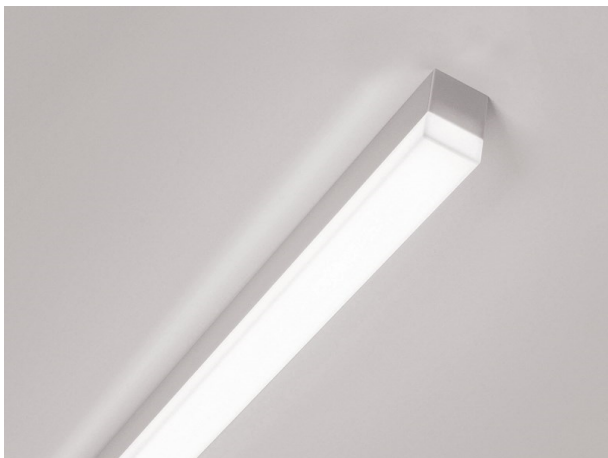

VOLTO COPERTO

539-010021023080

VOLTO COPERTO SD LUMINAIRE EN SAILLIE POUR PLAFOND ET MUR en profilé d'aluminium extrudé, nature anodisé, diffuseur opale en PMMA pour une diffusion homogène satiné, émission direct, avec driver, gradation: non dimmable, IP20

ILLUSTRATION

DONNÉES TECHNIQUES

Puissance système [W]	16
Source lumineuse	LED
Flux lumineux [lm]	1020
Température de couleur [K]	2700K
IRC	>90
Optique	diffuseur opale plat en PMMA
Driver	avec driver
Gradation	non dimmable
Emission de lumière	direct
Tension [V]	220-240V 50/60Hz
Matériel	profilé d'aluminium extrudé
Largeur [mm]	26
Hauteur [mm]	39
Indice de protection [IP]	IP20
Classe de protection	classe de protection I
Poids net [kg]	1,10
Couleur luminaire	nature anodisé
Couleur verre/abat-jour	satiné
N° EAN	9008905687235
Durée de vie [h]	L80 B10 50 000