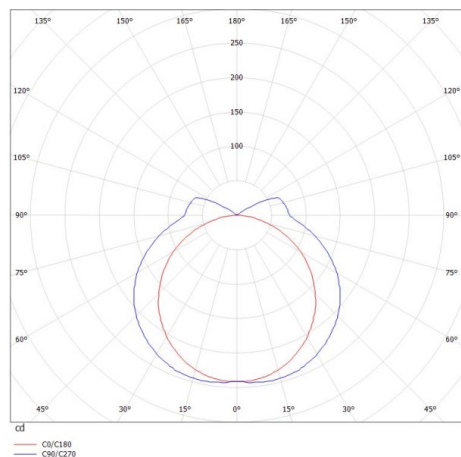

ILLUSTRATION

DONNÉES TECHNIQUES

Puissance système [W]	16
Source lumineuse	LED
Flux lumineux [lm]	1020
Température de couleur [K]	2700K
IRC	>90
Optique	diffuseur opale plat en PMMA
Driver	avec driver
Gradation	non dimmable
Emission de lumière	direct
Tension [V]	220-240V 50/60Hz
Matériel	profilé d'aluminium extrudé
Largeur [mm]	26
Hauteur [mm]	39
Indice de protection [IP]	IP20
Classe de protection	classe de protection I
Poids net [kg]	1,10
Couleur luminaire	nature anodisé
Couleur verre/abat-jour	satiné
N° EAN	9008905687235
Durée de vie [h]	L80 B10 50 000

COURBE PHOTOMÉTRIQUE

Les valeurs indiquées sont des valeurs assignées. La puissance et le flux lumineux sous soumis à une tolérance d'environ 10 %. Tolérance de la température de couleur : +/- 150 K. Sauf indication contraire, les valeurs s'appliquent à une température ambiante de 25 °C.