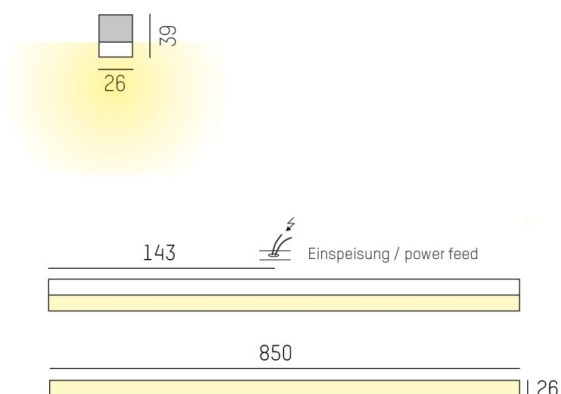

VOLTO COPERTO

539-010021023080

VOLTO COPERTO SD LUMINAIRE EN SAILLIE POUR PLAFOND ET MUR en profilé d'aluminium extrudé, nature anodisé, diffuseur opale en PMMA pour une diffusion homogène satiné, émission direct, avec driver, gradation: non dimmable, IP20

ILLUSTRATION

DONNÉES TECHNIQUES

Puissance système [W]	16
Source lumineuse	LED
Flux lumineux [lm]	1020
Température de couleur [K]	2700K
IRC	>90
Optique	diffuseur opale plat en PMMA
Driver	avec driver
Gradation	non dimmable
Emission de lumière	direct
Tension [V]	220-240V 50/60Hz
Matériel	profilé d'aluminium extrudé
Largeur [mm]	26
Hauteur [mm]	39
Indice de protection [IP]	IP20
Classe de protection	classe de protection I
Poids net [kg]	1,10
Couleur luminaire	nature anodisé
Couleur verre/abat-jour	satiné
N° EAN	9008905687235
Durée de vie [h]	L80 B10 50 000

COURBE PHOTOMÉTRIQUE

Les valeurs indiquées sont des valeurs assignées. La puissance et le flux lumineux sous soumis à une tolérance d'environ 10 %. Tolérance de la température de couleur : +/- 150 K. Sauf indication contraire, les valeurs s'appliquent à une température ambiante de 25 °C.